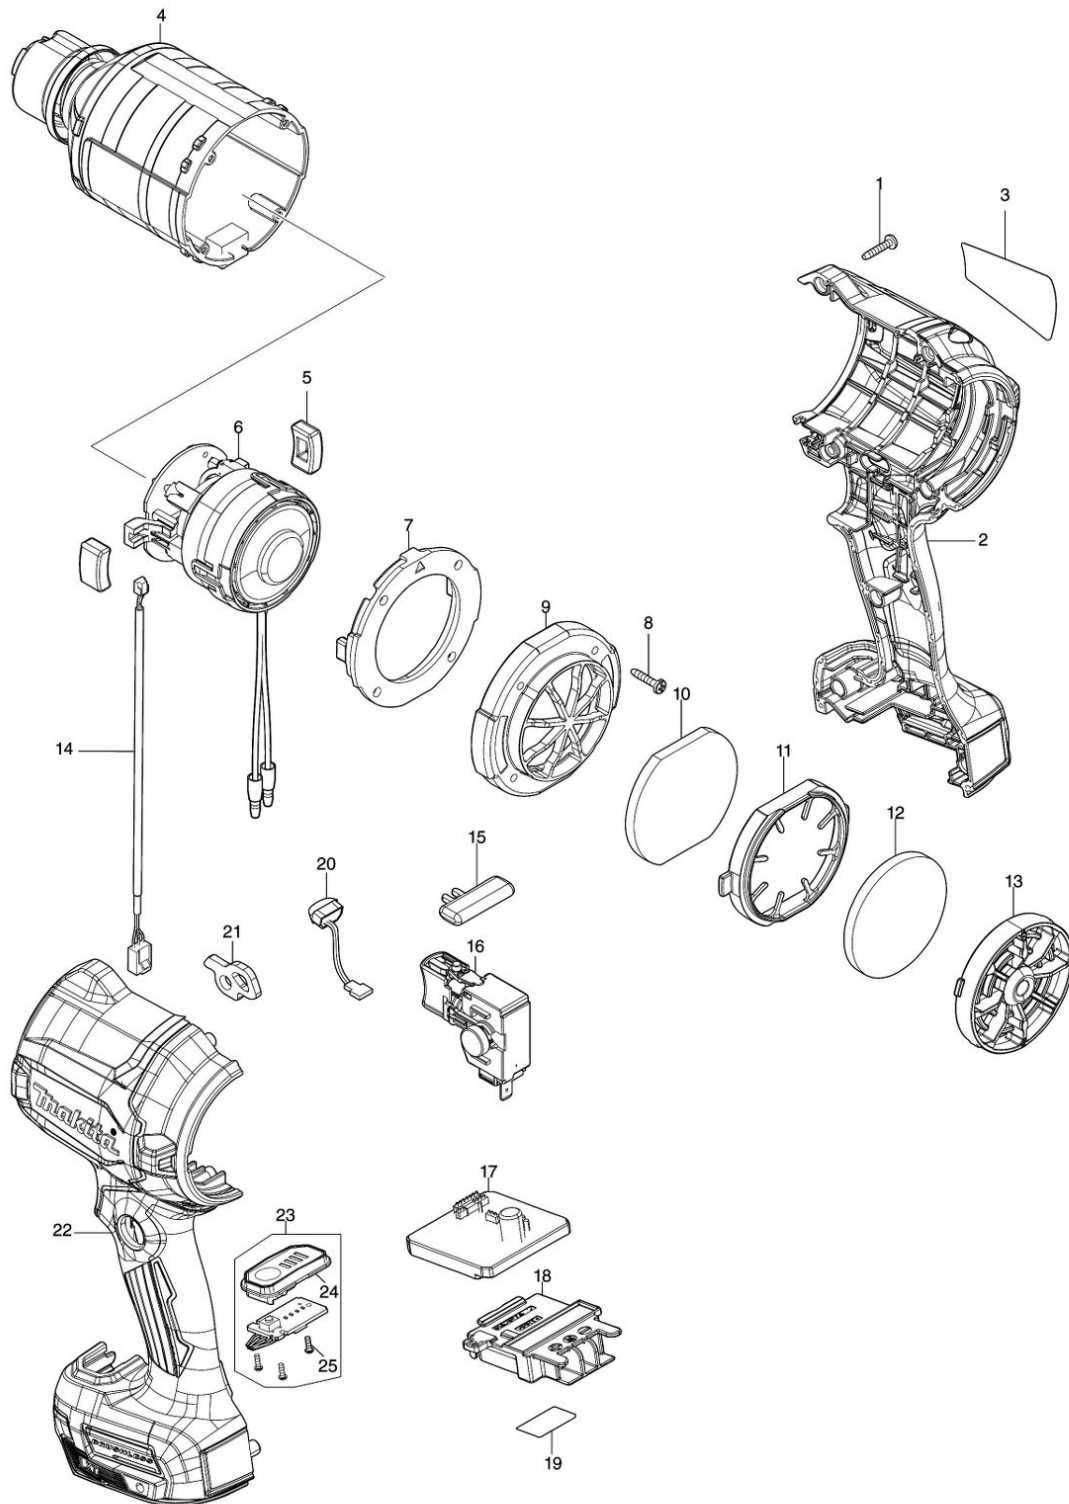

Partdrawing for DAS180Z - Blaasmachine

Model No.DAS180 CORDLESS DUST BLOWER

Nr.	Part nr.	Name
001	266130-9	Tapschroef 3X16 A
002	183Y77-1	Motorhuis set DAS180
002C10	263005-3	Rubber Pen 6 AC320H P
002C20	252126-6	Borgmoer M4X7mm DGP180 P
002C30	8045T0-0	Label waarschuw AS001G
003	8588A8-1	Naamplaat DAS180
004	141K56-1	Motorhuis AS001G
004C10	422826-4	Sponsvel AS001G
005	422816-7	Motorkappakking AS001G
006	629B99-4	Motor DAS180 P
007	422817-5	Motorkap AS001G
008	266130-9	Tapschroef 3X16 A
009	413C47-7	Achterkap AS001G
010	422824-8	Sponsfilter blaas- en zuigmachine A
011	413C49-3	Filterhouder AS001G
012	422825-6	Sponsfilter blaas- en zuigmachine B
013	141G57-5	Stofkap AS001G
013C10	263032-0	Rubber Pen 4 Btd130F
014	638A30-3	Kabelboom AS001G
015	412697-7	A/U knop DVP300/301
016	650019-5	Schakelaar AS001G
017	620L90-5	Controller cpl DAS180
018	643874-2	Aansluitunit Dhp483
019	8588B4-6	Label serienr. DAS180
020	620521-2	Led-Circuit Dtd170
021	347914-5	Bandring AS001G
022	183Y77-1	Motorhuis set DAS180
022C10	263005-3	Rubber Pen 6 AC320H P
022C20	252126-6	Borgmoer M4X7mm DGP180 P
023	620L89-0	Circuit DAS180
024	687E52-4	Schakelplaat AS001G
025	266490-9	Parker Ck 2X6Mm DDF483 A