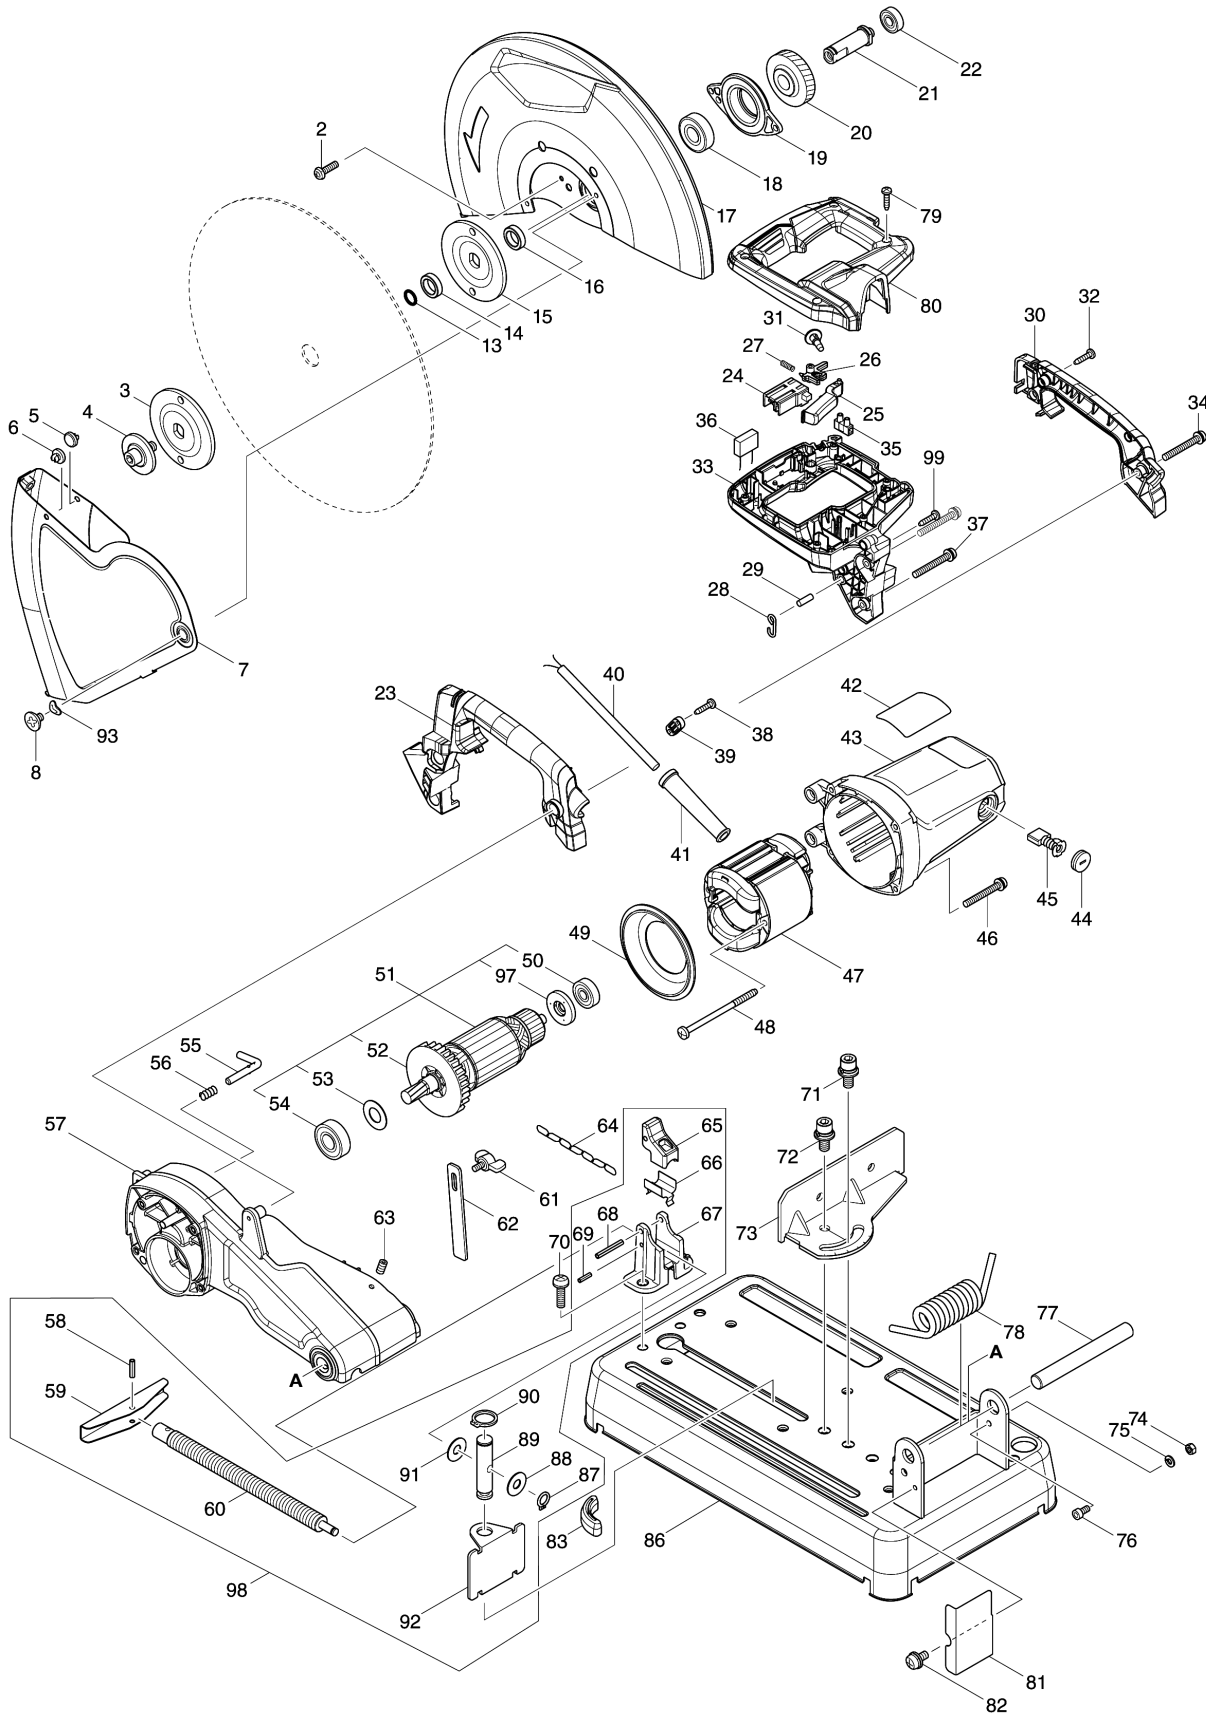

Model No.M2402 355MM PORTABLE CUT OFF

Model No.M2402 355MM PORTABLE CUT OFF

Item	Parts No.	Description	I/C	Qty	New/Old	Opt. 1	Opt. 2	Note
002	265122-5	PAN HEAD SCREW M5X20		4				
003	224456-5	FLANGE 90		1				
004	251498-6	HEX SOCKET HEAD BOLT M10X25		1				
005	416771-3	PLUG		1				
006	416771-3	PLUG		1				
007	161529-2	SAFETY GUIDE		1				
008	265121-7	+ FLAT HEAD SCREW M6		1				
013	213180-5	O RING 14		1				
014	257255-0	RING 17		1				
015	224456-5	FLANGE 90		1				
016	257255-0	RING 17		1				
017	161778-1	SAFETY COVER		1				
018	210155-5	BALL BEARING 6203ZZ		1				
019	316527-3	BEARING BOX		1				
020	221462-1	HELICAL GEAR 43		1				
021	326790-0	SPINDLE		1				
022	210199-5	BALL BEARING 6000ZZ		1				
023	183R74-5	GRIP SET		1				
D10		INC. 30						
024	651067-7	SWITCH		1				
025	418140-4	SWITCH LEVER		1				
026	418139-9	SWITCH LOCK		1				
027	231397-8	COMPRESSION SPRING 4		1				
028	281216-8	HANGER		1				
029	268101-2	PIN 6		1				
030	183R74-5	GRIP SET		1				
D10		INC. 23						
031	451037-4	SWITCH BUTTON		1				
032	266326-2	TAPPING SCREW 4X18		2				
033	140X60-5	HANDLE COMPLETE		1				
C10	263005-3	RUBBER PIN 6		1				
034	265104-7	PAN HEAD SCREW M5X40		1				
035	654532-5	TERMINAL BLOCK 1P		1				
036	645275-0	CAPACITOR		1				
037	265104-7	PAN HEAD SCREW M5X40		2				
038	266326-2	TAPPING SCREW 4X18		2				
039	687140-7	STRAIN RELIEF		1				
040	695107-1	POWER SUPPLY CORD 1.5-2- 2.5		1				
041	682574-9	CORD GUARD 10-90		1				
042	857W56-0	M2402 NAME PLATE		1				
043	140X58-2	MOTOR HOUSING COMPLETE		1				