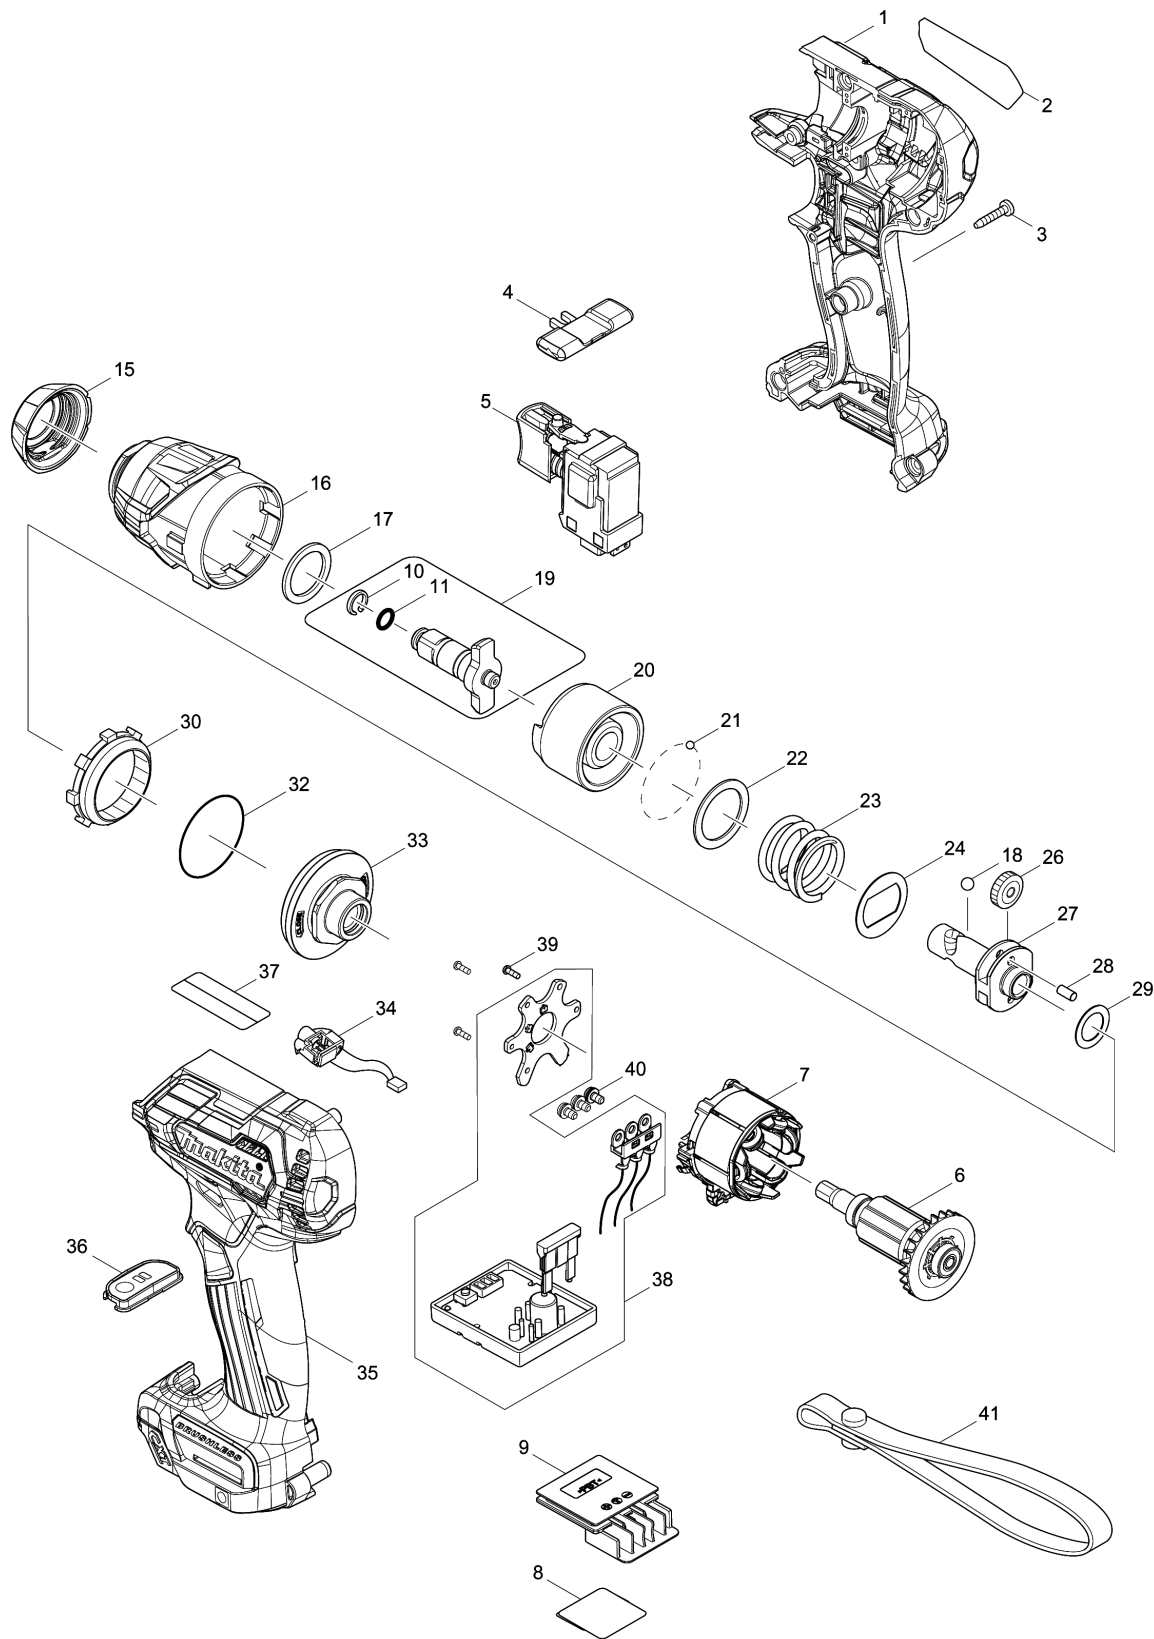

Model No.TW160D CORDLESS IMPACT WRENCH

Model No.TW160D CORDLESS IMPACT WRENCH

Item	Parts No.	Description	I/C	Qty	New/Old	Opt. 1	Opt. 2	Note
001	183L31-7	HOUSING SET		1				
C10	263002-9	RUBBER PIN 4		2				
C20	252126-6	HEX. LOCKING NUT M4-7		2				
D10		INC. 35						
002	855L57-6	TW160D NAME PLATE		1				
003	266429-2	TAPPING SCREW 3X16		9				
004	455053-8	F/R CHANGE LEVER		1				
005	143975-1	SWITCH COMPLETE		1				
C10	424890-1	SWITCH COVER		1				
006	619491-0	ROTOR		1				
007	629398-2	STATOR		1				
008	855L63-1	TW160D SERIAL NO. LABEL		1				
009	644813-5	TERMINAL		1				
010	233943-3	RING SPRING 8		1				
011	213960-9	O RING 5		1				
015	422228-4	BUMPER		1				
016	140G53-0	HAMMER CASE COMPLETE		1				
C10	213166-9	O RING 12.5		1				
017	261159-0	NYLON WASHER 19		1				
018	216002-8	STEEL BALL 4.8		2				
019	135932-3	ANVIL ASS'Y		1				
D10		INC. 10,11						
020	327045-6	HAMMER		1				
021	216019-1	STEEL BALL 3		24				
022	267352-4	FLAT WASHER 22		1				
023	232410-5	COMPRESSION SPRING 21		1				
024	267813-4	WASHER 21		1				
026	227213-0	SPUR GEAR 17		2				
027	327046-4	SPINDLE		1				
028	268217-3	PIN 3.5		2				
029	253052-2	FLAT WASHER 12		1				
030	227316-0	INTERNAL GEAR 43		1				
032	213479-8	O RING 33		1				
033	140G75-0	BEARING BOX COMPLETE		1				
C10	213845-9	O-RING 13		1				
034	620999-9	LED CIRCUIT		1				
035	183L31-7	HOUSING SET		1				
C10	263002-9	RUBBER PIN 4		2				
C20	252126-6	HEX. LOCKING NUT M4-7		2				
D10		INC. 1						
036	140G52-2	SWITCH PLATE COMPLETE		1				
038	620998-1	CONTROLLER		1				