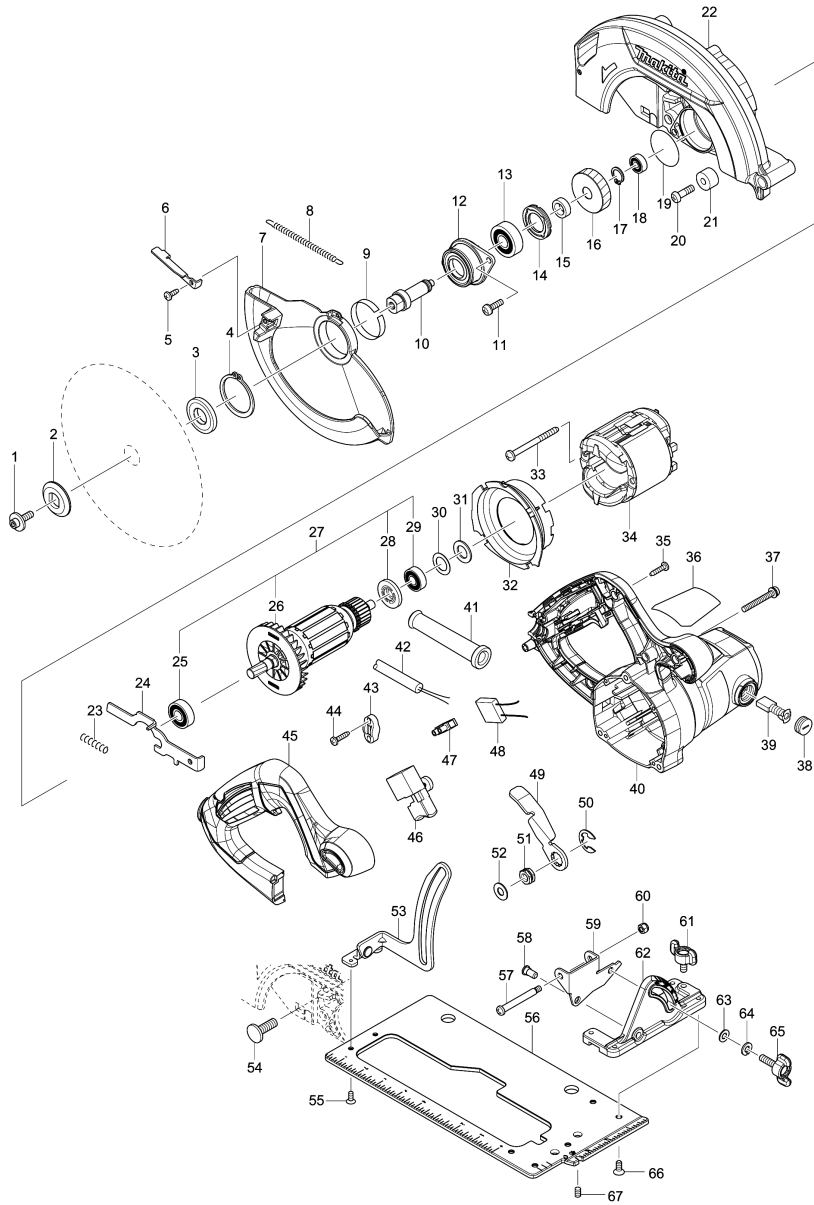

Model No.HS7600 CIRCULAR SAW 185MM

Model No.HS7600 CIRCULAR SAW 185MM

Артикул	Детали	Описание	Замена	Количество	New/Old	Продажи	Закупка	Примечание
001	266024-8	Болт М6Х20 с внутр.шестигран.		1				
002	224409-4	Наружный фланец 35		1				
003-1	224593-5	INNER FLANGE 35		1				
004	961155-5	Стопорное кольцо S-38 к 5801B/		1				
005	266034-5	Самонарезающий винт СТ4Х16		1				
006	272258-3	Рычаг 37 для 5008MG		1				
007	319188-8	SAFETY COVER		1				
008	231887-1	TENSION SPRING 4		1				
009	345391-5	Кольцо к МТ560		1				
010	326444-9	SPINDLE		1				
011	911226-8	Винт М5Х18 к 9069S/9047/9067/		2				
012	319088-2	BEARING BOX		1				
013	211129-9	Подшипник 12/32		1				
014	285852-2	Фиксатор подшипника 19-33		1				
015	257173-2	Кольцо 12 для 5604R		1				
016	227793-6	HELICAL GEAR 38		1				
017	961052-5	Стопорное кольцо S-12 9555NB/		1				
018	210028-2	Подшипник 606ZZ		1				
019	213512-6	О-кольцо 39 резиновое		1				
020	265117-8	Винт М6х20		1				
021	262556-3	Резиновая втулка 6 МТ580		1				
022	142796-8	BLADE CASE COMPLETE		1				
C11	213821-3	O-RING 26		1				
023	233117-6	Компрессионная пружина 6		1				
024	345317-7	Стопорная ручка к МТ560/МТ580		1				
025	210059-1	Подшипник 10/26		1				
026	240064-4	Крыльчатка 70 МТ580		1				
027	513909-2	ARMATURE ASS'Y 240V		1				
D10		INC. 25,26,28,29						
028	681644-1	Изоляционная шайба для 9227CB/		1				
029	210005-4	Подшипник 608DDW		1				
030	253192-6	Плоская шайба 14 3608B/HR2400/		1				
031	261103-7	RUBBER WASHER 13		1				
032	455354-4	BAFFLE PLATE		1				
033	266329-6	Самонарезающий винт 5x80		2				
034	594644-1	FIELD ASS'Y 240V		1				
C10	654020-2	Глухой полюсный наконечник		2				
C20	654501-6	Соединитель Р-1.25 6408/6821/		2				
035	266326-2	Самонарезающий винт 4x18		5				
036	850H04-8	HS7600 NAME PLATE		1				
037	265104-7	Винт М5х40		3				
038	643750-0	Колпачок щеткодержателя к 4131		2				
039	191963-2	Угольные щетки СВ- 303		1				
040	142872-8	MOTOR HOUSING COMPLETE		1				
C10	643708-9	Щеткодержатель 5x11		2				
041	682540-6	Усилитель кабеля 9.3-90 2030/		1				
042	665865-3	Кабель резиновый 1.0-2-2.5		1				
043	687124-5	Держатель кабеля к 3709/МТ360/		1				
044	266326-2	Самонарезающий винт 4x18		2				
045	455353-6	HANDLE COVER		1				

Please order the parts with part number.

Print Date 5/4/2021