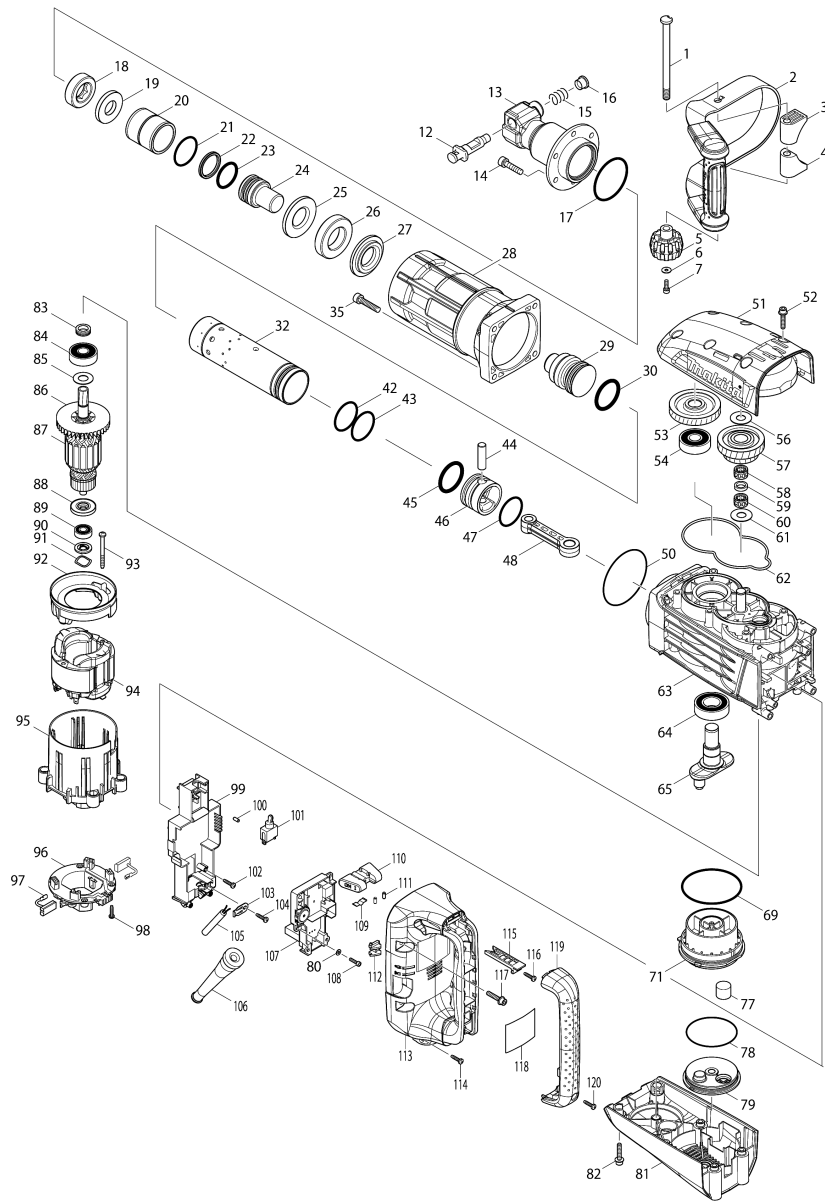

Model No.HM1307C ELECTRIC BREAKER

Model No.HM1307C ELECTRIC BREAKER

Артикул	Детали	Описание	Замена	Количество	New/Old	Продажи	Закупка	Примечание
001	266512-5	Установочный болт M10X142		1				
002	163506-0	Боковая рукоятка		1				
003	451331-4	Основание рукоятки		1				
004	451331-4	Основание рукоятки		1				
005	252654-1	Гайка с накаткой M10		1				
006	253194-2	Плоская шайба 5 2012NB/HM1303/		1				
007	922221-3	Болт с внутр.шестигран. M5X16		1				
012	324099-4	Фиксатор инструмента к HM1304		1				
013	331866-0	Ствол в сборе		1				
014	266011-7	Болт с внутр.шестигран. M8X35		6				
015	233309-7	Компрессионная пружина 17		1				
016	324135-6	Втулка держателя для HM1304		1				
017	213720-9	О-кольцо 67 резиновое		1				
018	262150-1	Уретановое кольцо		1				
019	267401-7	Плоская шайба 24		1				
020	257782-7	Втулка 43		1				
021	213569-7	О-кольцо 45		1				
022	213192-8	X-кольцо 36		1				
023	213150-4	О-кольцо 36		1				
024	325682-0	Боек		1				
025	325683-8	Шайба 30		1				
026	424206-0	Резиновое кольцо		1				
027	325684-6	Кольцо		1				
028	318458-2	Цилиндр		1				
029	325685-4	Ударник		1				
030	213193-6	О-кольцо 42		1				
032	331870-9	Цилиндр		1				
035	265367-5	Болт с внутр.шестигранник M8X40		4				
042	213569-7	О-кольцо 45		1				
043	213569-7	О-кольцо 45		1				
044	256238-7	Шпилька 12		1				
045	213193-6	О-кольцо 42		1				
046	318459-0	Поршень		1				
047	213569-7	О-кольцо 45		1				
048	451164-7	Шатун		1	*			
048-1	451164-7	Шатун	S	1				
050	213806-9	О-кольцо 90 резиновое		1				
051	318462-1	Крышка редуктора		1				
052	266499-1	Болт M6X30		6				
053	227709-1	Косозуб. шестерня		1				
054	211306-3	Подшипник 6204LLB		1				
056	267166-1	Плоская шайба 14 для HM0860C		1				
057	226156-3	Редуктор в сборе		1				
058	212159-3	Игольчатый подшипник		1				
059	262157-7	Нейлоновой кольцо 14		1				
060	212159-3	Игольчатый подшипник		1				
061	267166-1	Плоская шайба 14 для HM0860C		1				
062	424207-8	Резиновая прокладка		1				
063	140060-1	Корпус редуктора		1				
064	211373-8	Подшипник 6205LLU		1				
065	331871-7	Кривошип		1	*			
065-1	331871-7	Кривошип	S	1				
069	213809-3	О-кольцо 87		1				
071	451170-2	Крышка кривошипа		1				
077	443127-7	Фильтр		1				
078	213758-4	О-кольцо 74		1				
079	451166-3	Рычаг переключения режимов		1				
080	941051-3	Плоская шайба 4 к HM1307C		2	*			

Please order the parts with part number.

Print Date 15/3/2021