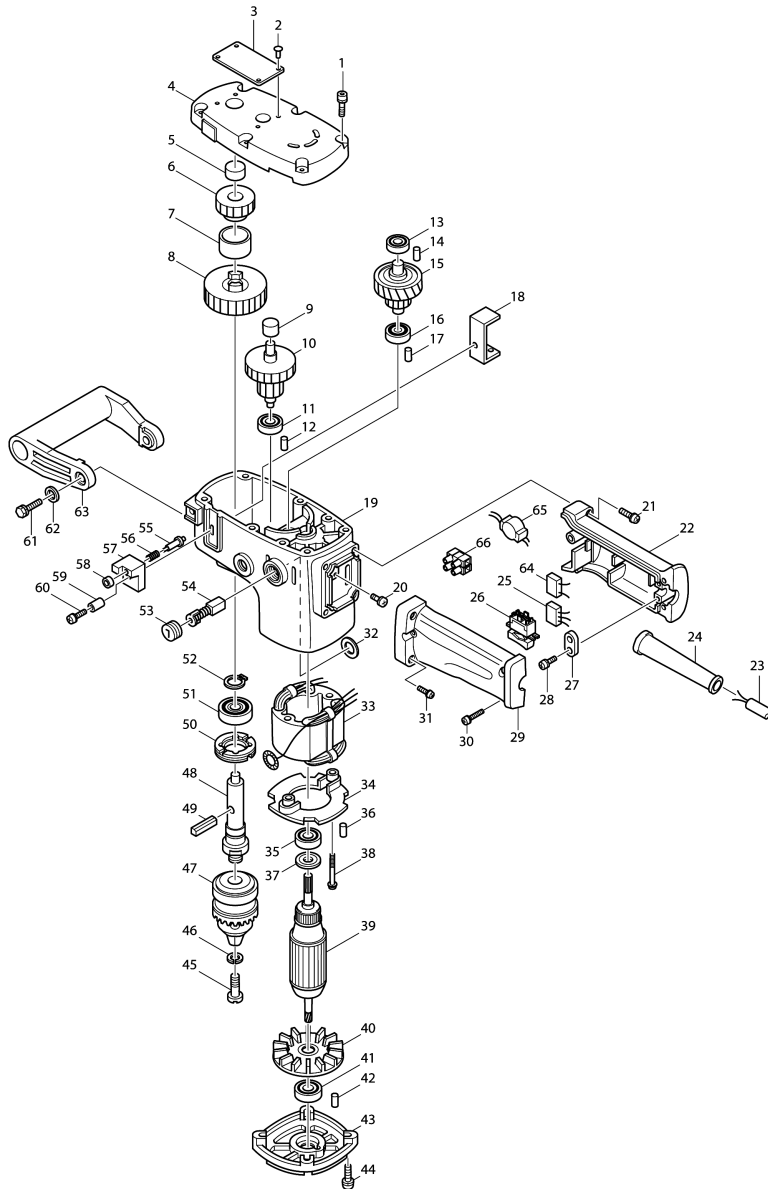

Model No.DA6301 ANGLE DRILL 13MM

Model No.DA6301 ANGLE DRILL 13MM

Артикул	Детали	Описание	Замена	Количество	New/Old	Продажи	Закупка	Примечание
001	911241-2	Винт M5X25 к DA6301/2708/9401/		6				
002	953106-2	Заклёпка 0-5 для 4110C/1901/		4				
003	852488-8	NAME PLATE DA6301		1				
004	157398-7	Крышка корпуса DA6300/DA6301		1				
D10		INC. 14						
005	212052-1	Игольчатый подшипник 1010		1				
006	221877-2	Прямозубая шестерня 33		1				
007	257573-6	Втулка 26 для DA6300/DA6301		1				
008	221876-4	Прямозубая шестерня 57		1				
009	212004-2	Игольчатый подшипник 810		1				
010	226070-3	Шестерни в сборе 20-45		1				
011	211033-2	Подшипник 608LB		1				
012	263002-9	Резиновая шпилька 4		1				
013	211028-5	Подшипник 627LB		1				
014	263002-9	Резиновая шпилька 4		1				
015	155700-8	Ограничитель кр. мом. DA6301		1				
016	211018-8	Подшипник 626LB		1	*			
016-1	211016-2	Подшипник 626LLB	О	1				
017	263002-9	Резиновая шпилька 4		1				
018	341749-6	Ползун для DA6300/DA6301		1				
019	159790-3	Корпус для DA6300/DA6301		1				
C10	643603-3	Щеткодержатель 6-10		2				
C20	913206-0	Винт фиксации M5X8 2012		2				
D10		INC. 12,17,36						
020	652014-1	Винт M4X8		1				
021	911216-1	Винт M5X14 для DA6301/3601B/		2				
022-1	183584-4	HANDLE SET		1				
D10		INC. 29						
023	666333-9	Кабель резиновый 1.00-3-2.5		1				
024	682503-2	Усилитель кабеля 8-90 к 9029S/		1				
025	645253-0	Фильтр помех для 9542/HR2450/		1	*			
025-1	645261-1	NOISE SUPPRESSOR	<	1				
026	651564-3	Выключатель SL220SD-4 к 6905B/		1				
027	687001-1	Держатель кабеля для BO4550/		1				
028	911133-5	Винт M4X18 к 1911B		2				
029-1	183584-4	HANDLE SET		1				
D10		INC. 22						
030	911143-2	Винт M4X22 к 6317D/6312BR/		3				
031	911216-1	Винт M5X14 для DA6301/3601B/		2				
032	681001-3	Изоляционная шайба		2				
033	522528-3	Статор в сборе 220V		1				
C10	654019-7	Глухой полюсный наконечник		1				
C20	654501-6	Соединитель P-1.25 6408/6821/		1				
034	411895-0	Защита статора к DA6300/DA6301		1				
035	211061-7	Подшипник 10/26		1				