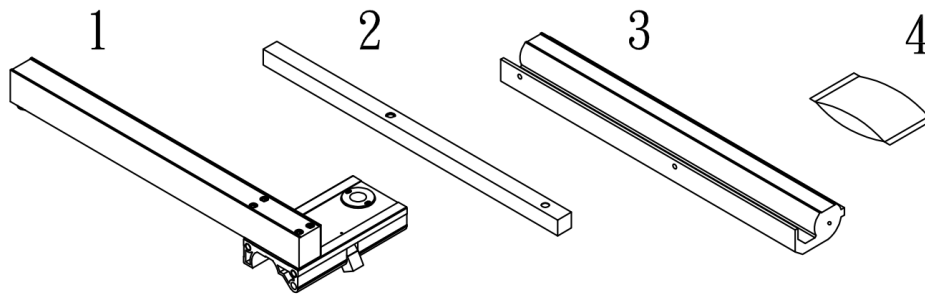

Взрыв-схема параллельного упора станка JWBS-14DS

Детализировка параллельного упора станка JWBS-14DS

Index No	Part No	Description	Size	Qty
.....	QF198008G	Rip Fence Assembly (#1 thru 4)	.....	.....
1.....	AA198002	Rip Fence main set	.....	1
2.....	AA198011	Real Rail	L=540 mm	1
3.....	AA198001	Front Rail	L=540 mm	1
4.....	AH198001	Hardware Kits Package	.....	1