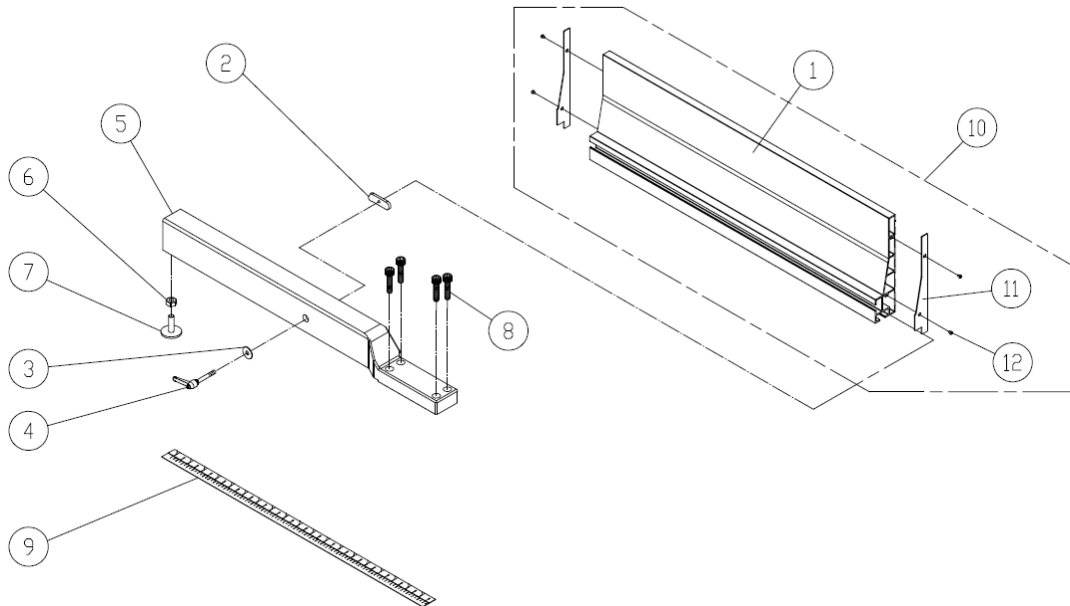

Взрыв-схема высокого упора 10000236

Детализировка высокого упора 10000236

Index No	Part No	Description	Size	Qty
.....	10000236	High Fence Set (#1 thru 12)	.....	.....
1	198071	Aluminum Fence Plate	152x505 mm	1
2	200527	Lock Bar		1
3	WF083010	Flat Washer	M8*φ30*t1.0	1
4	198074	Rotary Handle Screw	M8X44	1
5	198076T	Fence Body (Casting Iron, black)	L=505mm	1
6	TS-1540041	Hex Nut	M6x12	1
7	198012	Adjust Screw	M6x20	1
8	TS-1503061	Socket Head Cap Screw	M6x25	4
9	LM001036	Scale Sticker	475 mm	1
10	AC198071	Resaw Fence Plate	152x505 mm	1
11	198181	Fence Side Piece	148x22x1 mm	2
12	ST039300	Tapping Screw	3.5X12	4