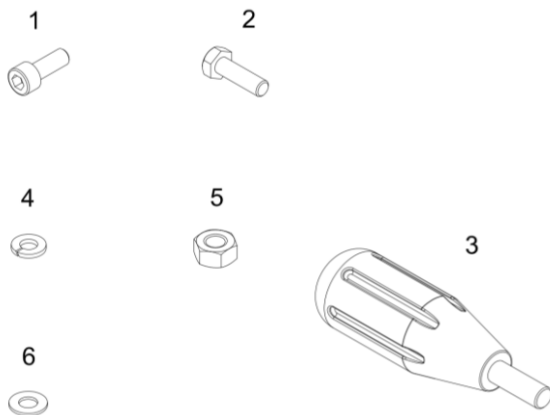

Комплект крепежа параллельного упора станка JWBS-14DS

Index No	Part No	Description	Size	Qty
1.....	TS-1503041	Socket Head Cap Screw	M6x16	2
2.....	TS-1482041	Hex Cap Screw	M6x20	2
3.....	198013	Handle	M8	1
4.....	TS-2361061	Lock Washer	M6	2
5.....	TS-1540061	Nut	M8	1
6.....	TS-1550061	Flat Washer	M8x13x1.0t	2