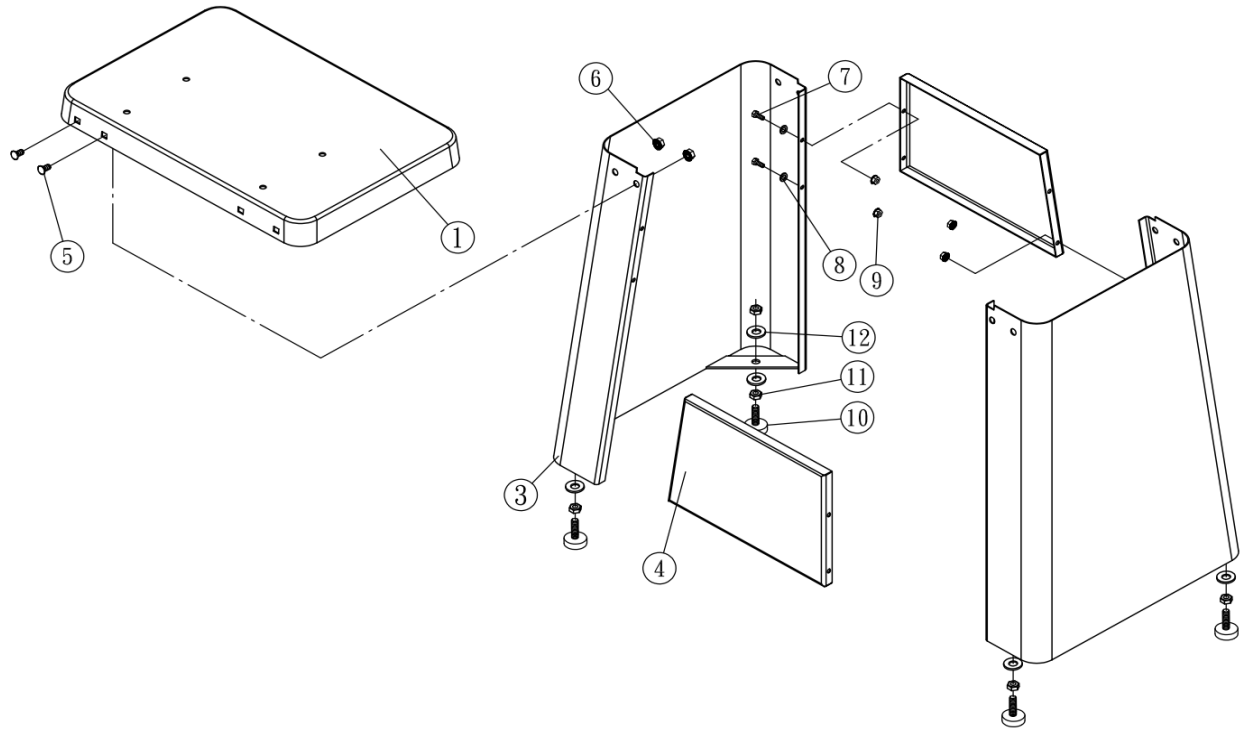

Взрыв-схема открытой подставки станка JWBS-14DS

Детализировка открытой подставки станка JWBS-14DS

Index No	Part No	Description	Size	Qty
1.....	100193.....	Stand Top.....		1
3.....	100144.....	Stand Side.....		2
4.....	100164.....	Stand Brace		2
5.....	SC089400.....	Carriage Bolt	M8x16.....	8
6.....	NF081300.....	Hex Nut w/Flange.....	M8	8
7.....	TS-1482031	Hex Cap Screw	M6x16.....	8
8.....	TS-1550041	Flat Washer.....	M6xØ13.....	8
9.....	NF061000.....	Hex Nut w/Flange.....	M6	8
10.....	172112.....	Stand Foot.....		4
11.....	TS-0570031	Hex Nut	3/8"x16UNC	8
12.....	TS-1550071	Flat Washer.....	M10xØ20.....	8