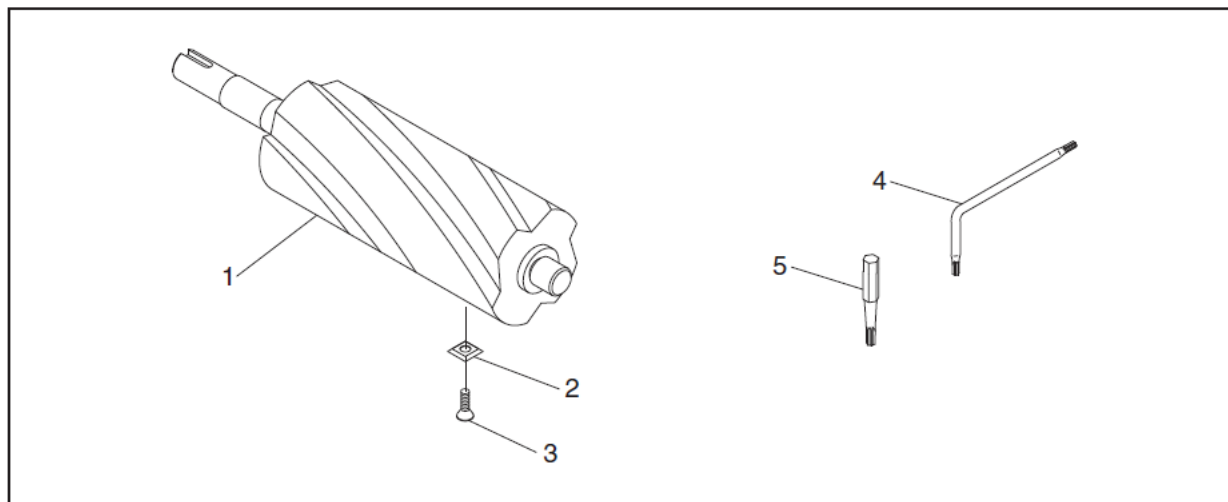

Детализировка ножевого вала helical JJ-6OS

№	Деталь №	Описание	Размер	Кол-во
1	JJ6НН-001	Ножевой вал helical		1
2	JJ6НН-002	Режущая пластина	15x15x2.5mm	5
4	JJ6НН-004	Винт	T20 M6-1x15	3
5	JJ6НН-005	Торцевой ключ	T20	2
6	JJ6НН-006	Отвертка	T20	2