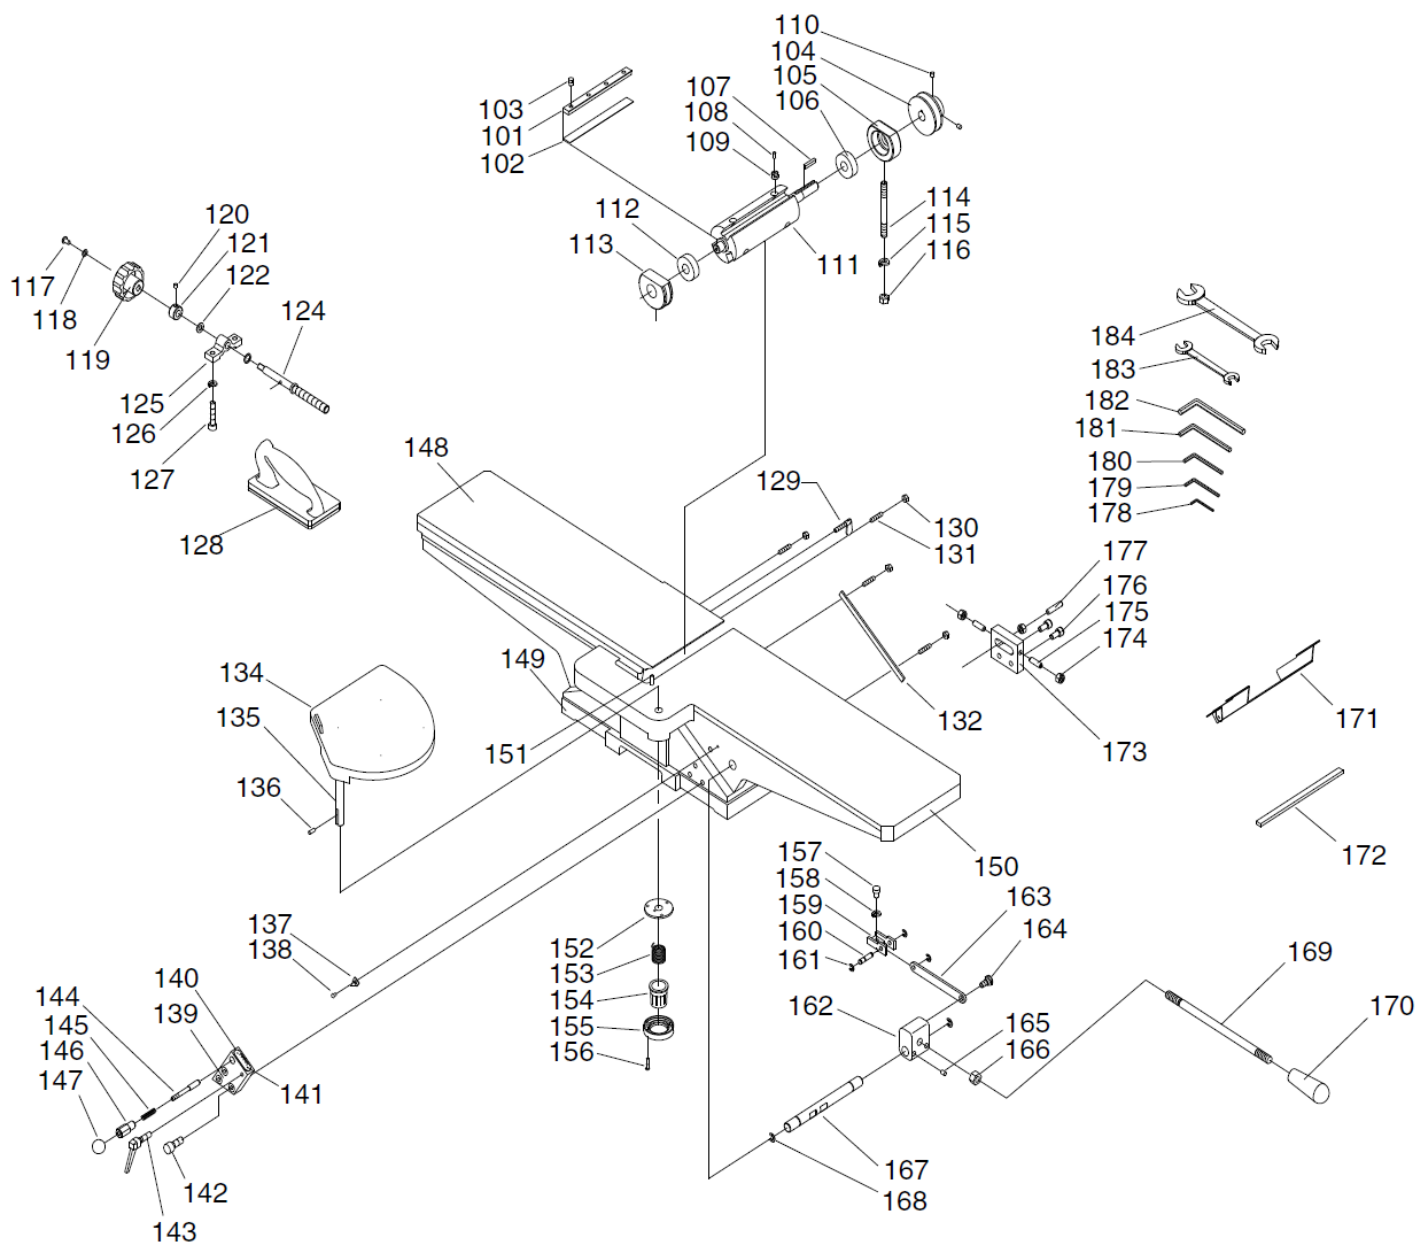

# Детализировка фуговального станка модели JJ-60S / JJ-6HH OS

№	Деталь №	Описание	Размер	Кол-во
101	JJ6OS-101	Клин		3
102	JJ6OS-102	Ножи		3
103	JJ6OS-103	Винт зажима ножа		12
104	JJ6OS-104	Шкив		1
105	JJ6OS-105	Корпус подшипникового узла		1
106	JJ6OS-106	Шарикоподшипник	6203Z	1
107	JJ6OS-107	Шпонка	5 x 5 x 30	1
108	JJ6OS-108	Установочный винт	M5-8 x 12	6
109	JJ6OS-109	Выравнивающий винт		6
110	JJ6OS-110	Установочный винт	M6-1 x 10	2
111	JJ6OS-111	Прямой ножевой вал		1
	JJ6HH-111	Ножевой вал helical		1
112	JJ6OS-112	Шарикоподшипник	6202Z	1
113	JJ6OS-113	Корпус подшипникового узла		1
114	JJ6OS-114	Шпилька		2
115	JJ6OS-115	Стопорная шайба	10 мм	2
116	JJ6OS-116	Шестигранная гайка	M10-1.5	2
117	JJ6OS-117	Винт	M6-1.12	1
118	JJ6OS-118	Плоская шайба	6 мм	1
119	JJ6OS-119	Пластиковая рукоятка		1
120	JJ6OS-120	Установочный винт	M6-1 x 6	1
121	JJ6OS-121	Втулка		1
122	JJ6OS-122	Распорное кольцо		2
124	JJ6OS-124	Ходовой винт		1
125	JJ6OS-125	Упор		1
126	JJ6OS-126	Стопорная шайба	8 мм	2
127	JJ6OS-127	Винт	M8-1.25 x 50	2
128	JJ6OS-128	Толкатель заготовок		2
129	JJ6OS-129	Винт-фиксатор приемного стола		1
130	JJ6OS-130	Шестигранная гайка	M6-1	5
131	JJ6OS-131	Установочный винт	M6-1 x 25	5
132	JJ6OS-132	Клин стола		2
134	JJ6OS-134	Ограждение ножевого вала		1
135	JJ6OS-135	Ось ограждения		1
136	JJ6OS-136	Установочный винт	M5-8 x 12	1
137	JJ6OS-137	Указатель		1
138	JJ6OS-138	Винт	M4-7 x 16	1
139	JJ6OS-139	Колодка шкалы		1
140	JJ6OS-140	Шкала		1
141	JJ6OS-141	Заклепка	2 x 4 мм	2
142	JJ6OS-142	Винт	M8-1.25 x 16	3
143	JJ6OS-143	Рукоятка фиксации стола подачи		1
144	JJ6OS-144	Штифт		1
145	JJ6OS-145	Нажимная пружина		1
146	JJ6OS-146	Корпус плунжера		1
147	JJ6OS-147	Шариковая рукоятка		1
148	JJ6OS-148	Приемный стол		1
149	JJ6OS-149	Станина		1
150	JJ6OS-150	Стол подачи		1
151	JJ6OS-151	Цилиндрический штифт	5 x 25	1
152	JJ6OS-152	Пластина		1