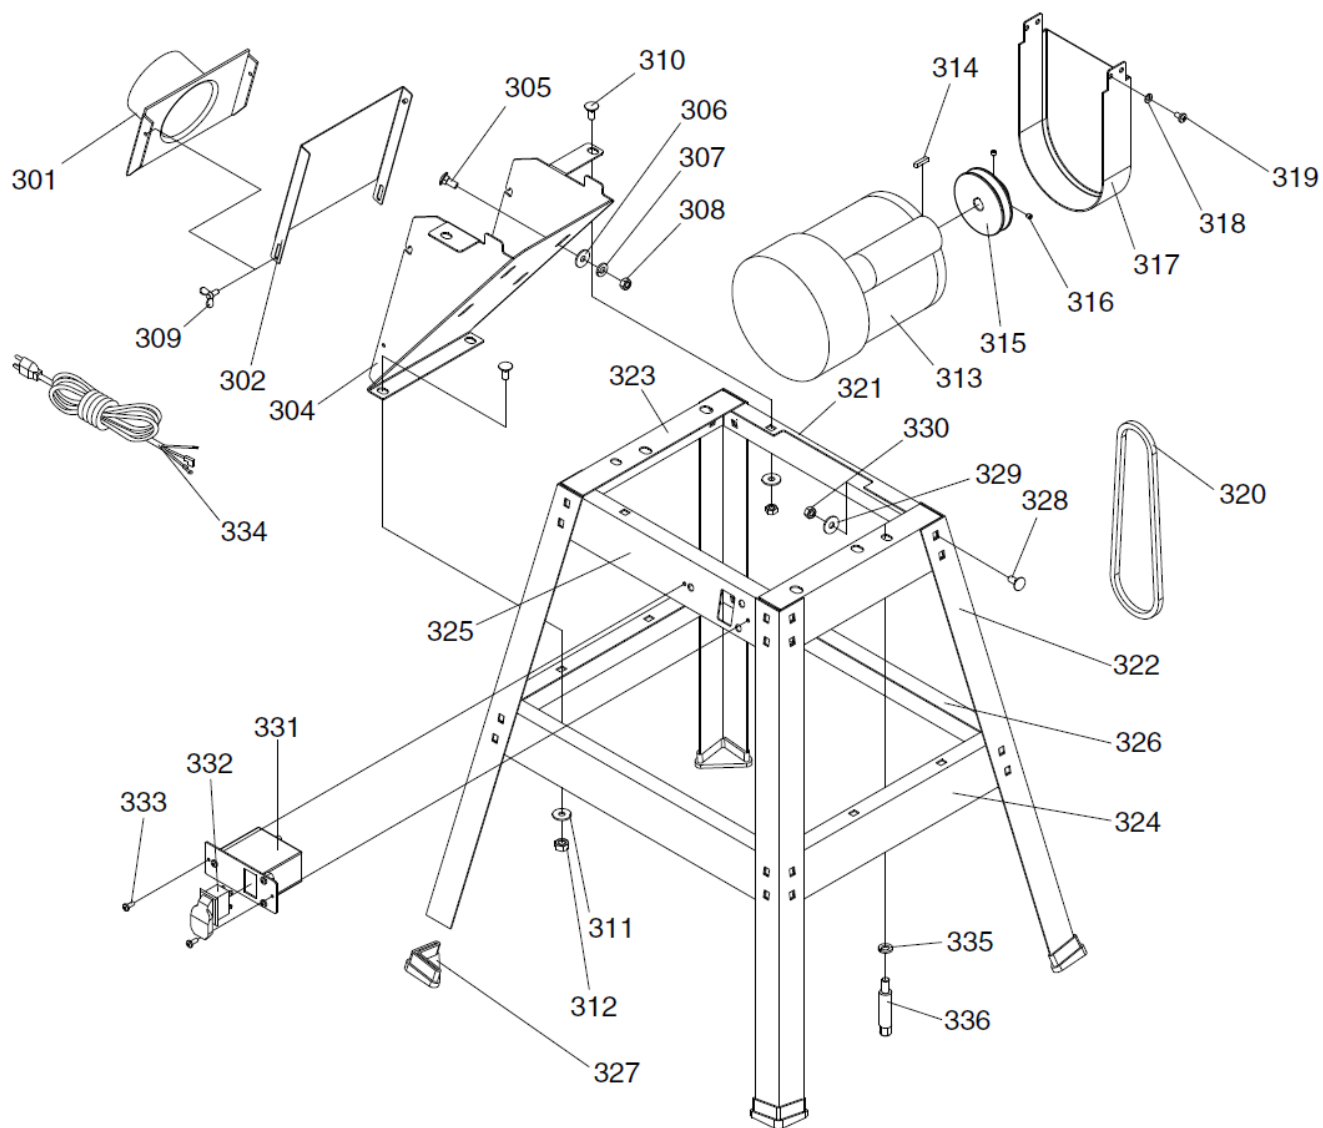

Детализировка станда фуговального станка JJ-60S / JJ-6НН OS

Детализировка станда фуговального станка JJ-60S / JJ-6HH OS

№	Деталь №	Описание	Размер	Кол-во
301	JJ60S-301	Вытяжной штуцер		1
302	JJ60S-302	Крышка пылесборного лотка		1
304	JJ60S-304	Пылесборный лоток		1
305	JJ60S-305	Болт		4
306	JJ60S-306	Плоская шайба		4
307	JJ60S-307	Стопорная шайба		4
308	JJ60S-308	Шестигранная гайка		4
309	JJ60S-309	Барашковый болт	M5-8 x 12	1
310	JJ60S-310	Болт		4
311	JJ60S-311	Плоская шайба		4
312	JJ60S-312	Шестигранная гайка		4
313	JJ60S-313	Двигатель		1
314	JJ60S-314	Шпонка	5 x 5 x 30	1
315	JJ60S-315	Шкив двигателя		1
316	JJ60S-316	Установочный винт	M6-1 x 10	2
317	JJ60S-317	Ограждение ремня		1
318	JJ60S-318	Стопорная шайба	6 мм	2
319	JJ60S-319	Винт	M6-1 x 10	2
320	JJ60S-320	Приводной ремень		1
321	JJ60S-321	Верхний задний кронштейн		1
322	JJ60S-322	Стойка		2
323	JJ60S-323	Верхний боковой кронштейн		2
324	JJ60S-324	Нижний боковой кронштейн		2
325	JJ60S-325	Верхний передний кронштейн		1
326	JJ60S-228	Нижний передний/задний кронштейн		2
327	JJ60S-327	Пластиковая опора		2
328	JJ60S-328	Болт		32
329	JJ60S-329	Плоская шайба		32
330	JJ60S-330	Шестигранная гайка		32
331	JJ60S-331	Коробка переключателя		1
332	JJ60S-332	Переключатель		1
333	JJ60S-333	Винт	M4-7 x 10	2
334	JJ60S-334	Шнур подачи питания		1
335	JJ60S-335	Стопорная шайба	10 мм	3
336	JJ60S-336	Крепежный болт		3