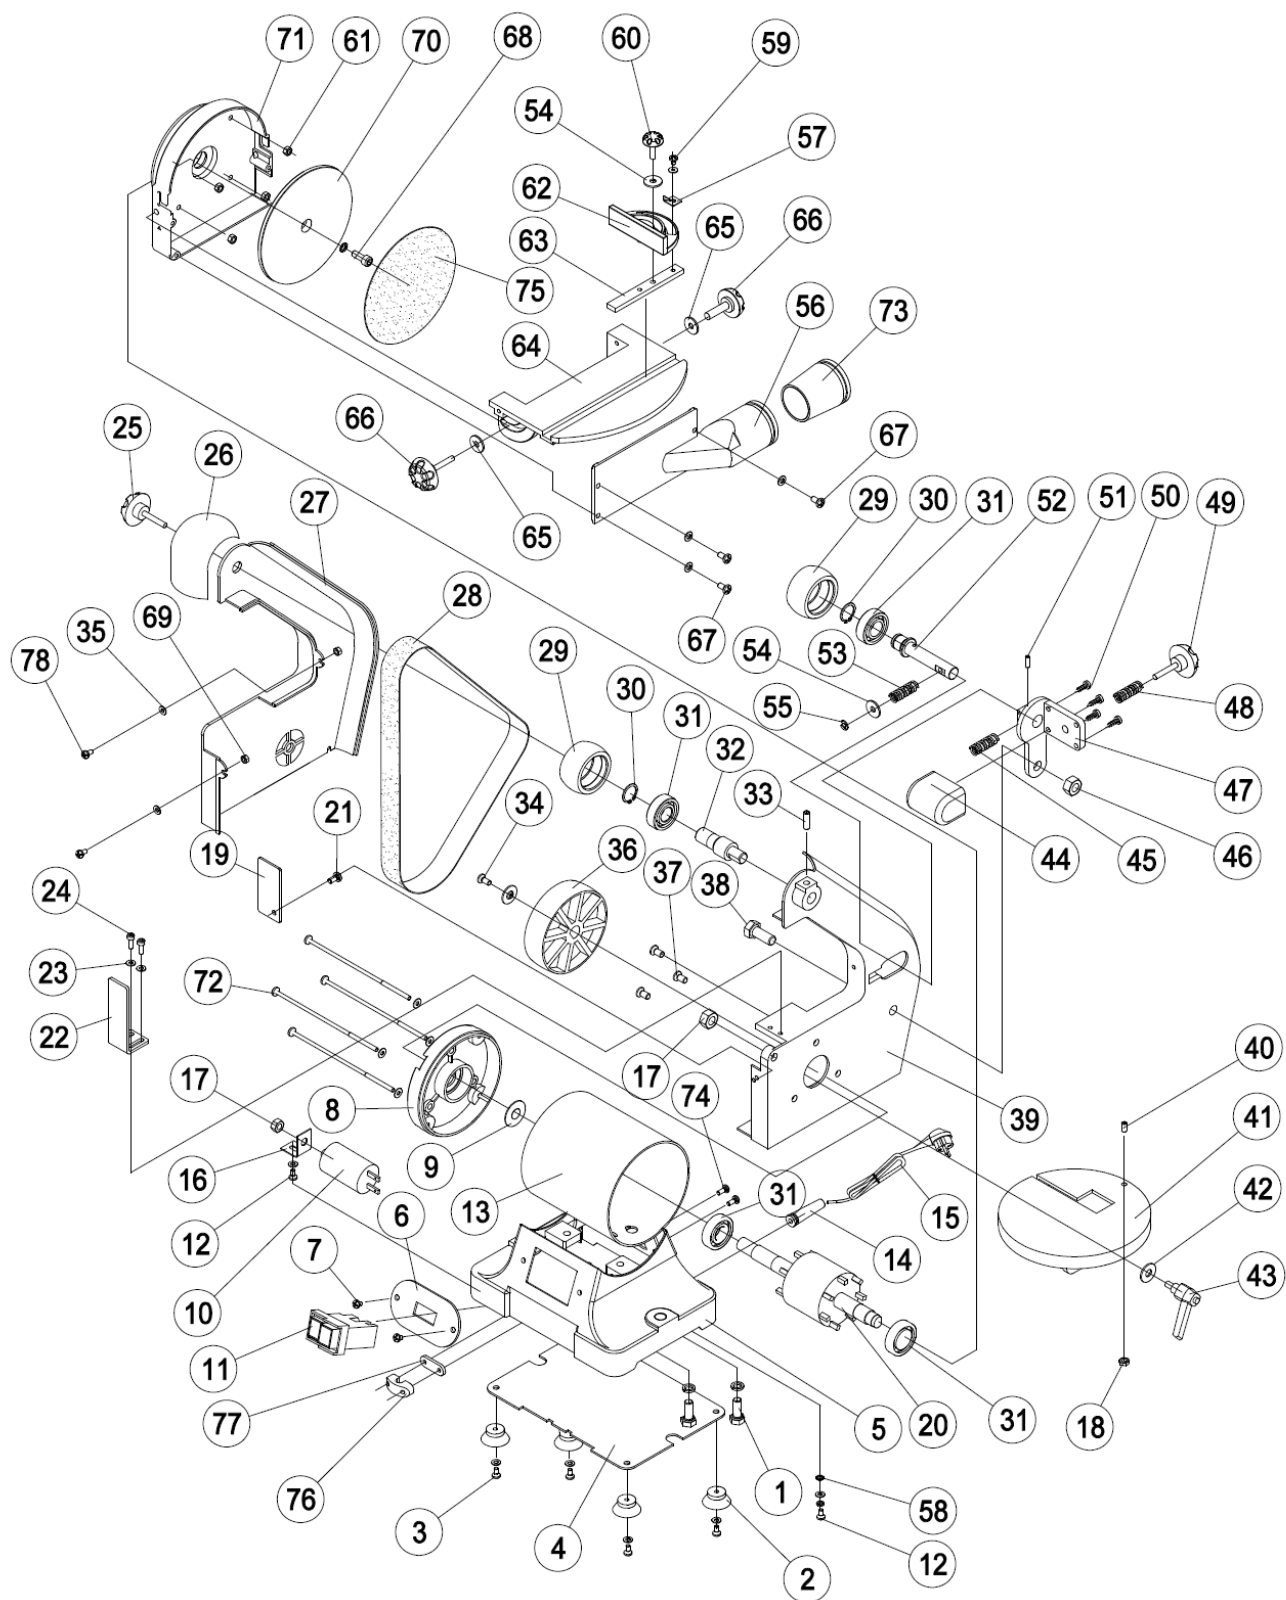

Взрыв-схема тарельчато-ленточного шлифовального станка JDBS-5-M

Взрыв-схема тарельчато-ленточного шлифовального станка JDBS-5-M

№	Артикул.	Описание	Размер	Кол-во
1	JDBS5-1	Узел винта и шайбы	M6x18	2
2	JDBS5-2	Резиновая ножка		4
3	JDBS5-3	Узел винта и шайбы	M4x12	4
4	JDBS5-4	Плита основания		1
5	JDBS5-5	Основание		1
6	JDBS5-6	Планка переключателя		1
7	JDBS5-7	Винт	M5x10	2
8	JDBS5-8	Крышка		1
9	JDBS5-9	Шайба	Ø35	1
10	JDBS5-10	Конденсатор	8uF/450V	1
11	JDBS5-11	Переключатель		1
12	JDBS5-12	Узел винта и шайбы	M4x8	2
13	JDBS5-13	Статор		1
14	JDBS5-14	Резиновая защита		1
15	JDBS5-15	Шнур и вилка		1
16	JDBS5-16	Держатель конденсатора		1
17	JDBS5-17	Гайка	M8	2
18	JDBS5-18	Гайка	M6	1
19	JDBS5-19	Планка		1
20	JDBS5-20	Ротор		1
21	JDBS5-21	Винт	M4x8	1
22	JDBS5-22	Ограничитель		1
23	JDBS5-23	Шайба	Ø4	2
24	JDBS5-24	Винт	M4x10	2
25	JDBS5-25	Фиксатор		1
26	JDBS5-26	Защитный кожух ленты		1
27	JDBS5-27	Крышка		1
28	JDBS5-28	Шлифовальная лента 100#	1"x30"	1
29	JDBS5-29	Ведомое колесо		2
30	JDBS5-30	Внешнее стопорное кольцо	D15	2
31	JDBS5-31	Подшипник	6202-RZ	4
32	JDBS5-32	Приводной вал		1
33	JDBS5-33	Винт	M6x8	1
34	JDBS5-34	Винт с шайбой	M5x16-Left	1
35	JDBS5-35	Шайба	Ø4	2
36	JDBS5-36	Приводное колесо		1
37	JDBS5-37	Винт	M6x10	3
38	JDBS5-38	Болт	M10x25	1
39	JDBS5-39	Опора ленты		1
40	JDBS5-40	Винт	M6x20	1
41	JDBS5-41	Стол ленты		1
42	JDBS5-42	Шайба	Ø 8	1
43	JDBS5-43	Узел фиксатора		1
44	JDBS5-44	Крышка		1
45	JDBS5-45	Пружина		1
46	JDBS5-46	Гайка	M10	1
47	JDBS5-47	Планка		1
48	JDBS5-48	Пружина		1
49	JDBS5-49	Регулировочная ручка		1
50	JDBS5-50	Шуруп	ST4.2x16	4
51	JDBS5-51	Штифт	Ø3x20	1
52	JDBS5-52	Регулируемый вал		1
53	JDBS5-53	Пружина		1
54	JDBS5-54	Шайба	Ø 5	2
55	JDBS5-55	Шайба	Ø 3.5	1
56	JDBS5-56	Штуцер		1
57	JDBS5-57	Направляющая		1
58	JDBS5-58	Контршайба	Ø 4	1
59	JDBS5-59	Узел винта и шайбы	M4x6	1