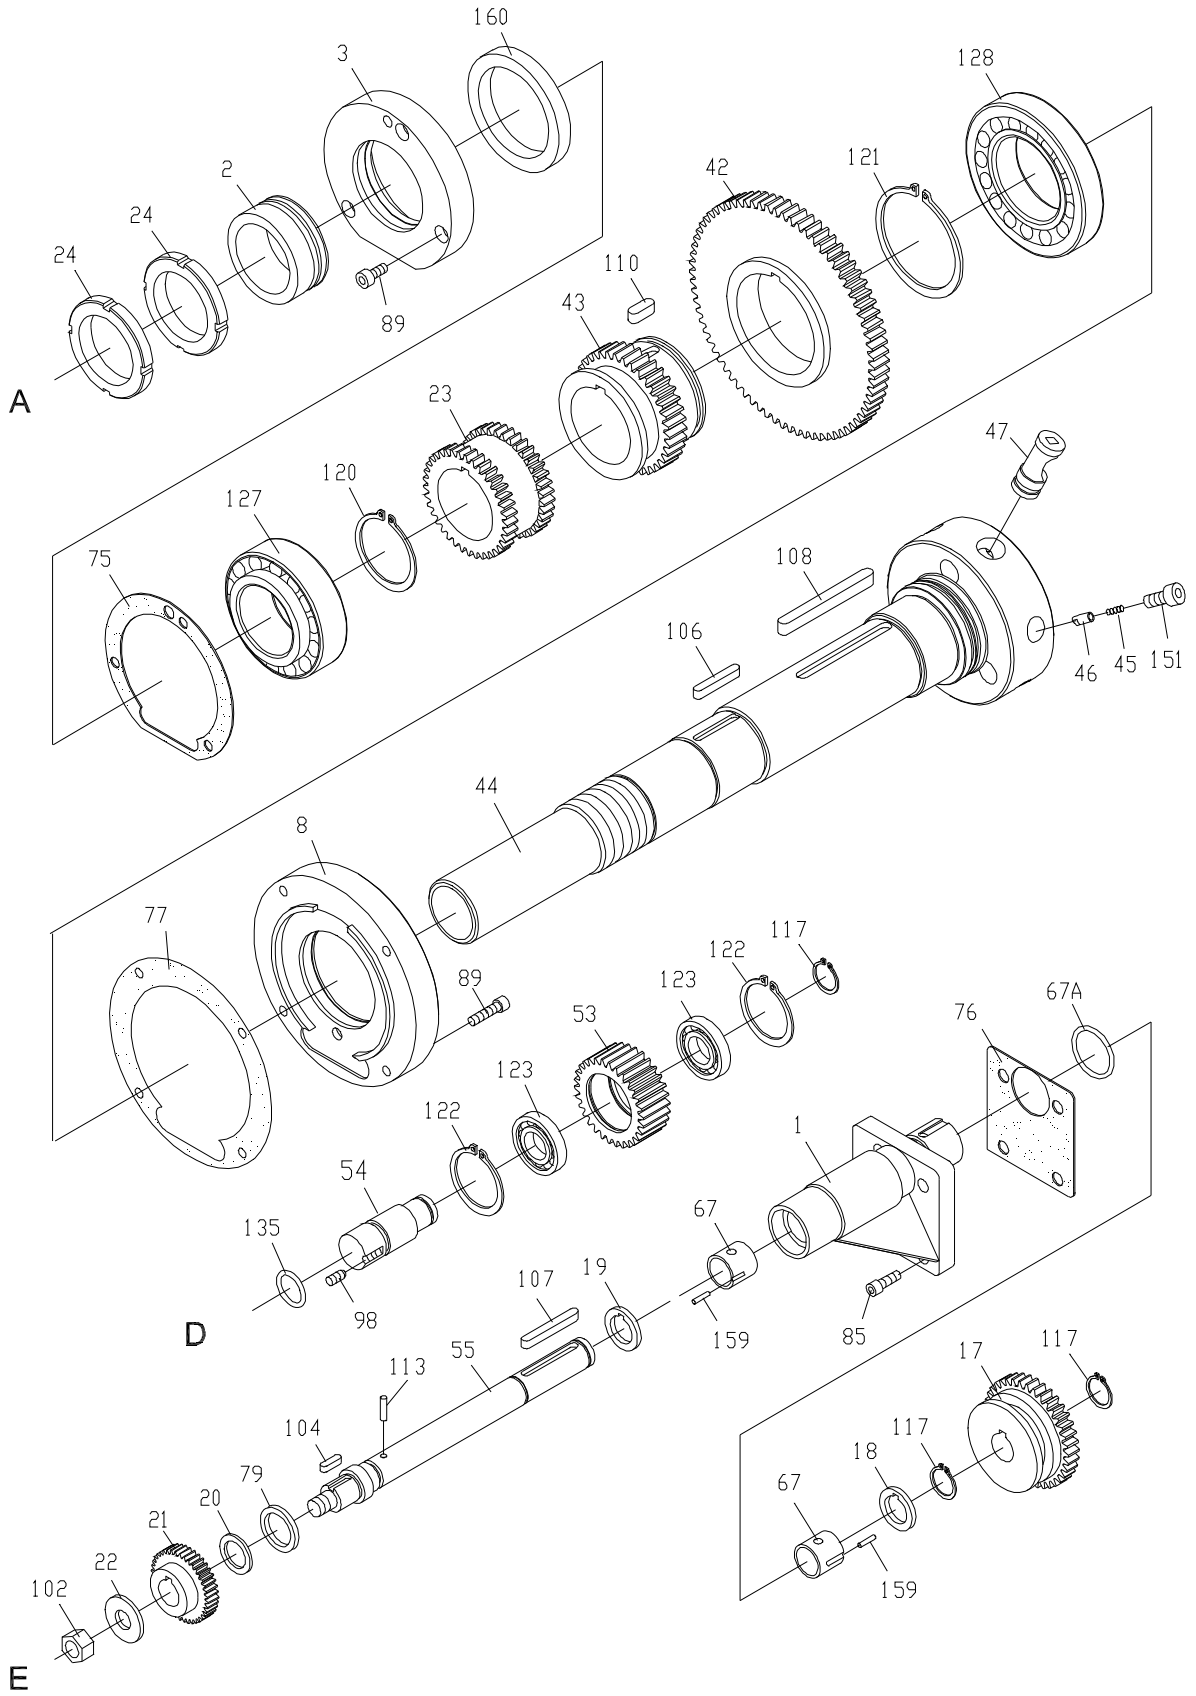

GHB-1330 / 1340A Headstock Assembly III

GHB-1330 / 1340A Headstock Assembly III

Index No.	Part No.	Description	Size	Qty.
1	GHB1340A-02103N	Collar		1
2	C0632A-02117A	Collar		1
3	C0632A-02115A	Rear Cover		1
8	04108Z	Front Cover		1
17	04201	Gear	2m37T	1
18	04202Z	Washer		1
19	04203Z	Washer		1
20	04204	Washer		1
21	04205E	Gear	1.25m36T	1
22	04206	Washer	12	1
23	04207A	Gear	2m37T	1
24	04208	Lock Nut		2
42	04226	Gear	2.25m74T	1
43	04227	Gear	2.25m37T	1
44	GHB1340A-02702	Spindle		1
45	04229	Spring	0.6X4X16	3
46	04230	Pin		3
47	04231	Cam		3
53	04237	Gear	2m30T	1
54	04238	Shaft		1
55	GHB1340A-02701N	Shaft		1
67	04401	Collar		2
67A	GHB1340A-67A	O-ring	32x3.1	1
75	GHB1340-4503N	Gasket		1
76	GHB1340A-02501N	Gasket		1
77	GHB1340A-4505	Gasket		1
79	GB13871	Oil Seal	B-22x35x7	1
85	TS-1502041	Hex Socket Cap Screw	M5x16	4
89	TS-1503061	Hex Socket Cap Screw	M6x25	7
98	TS-1523031	Set Screw	M6x8	1
102	TS-1540081	Hex Nut	M12	1
104	GHB1340-104	Key	5X18	1
106	GHB1340-106	Key	6X40	1
107	GHB1340-107	Key	6X50	1
108	GHB1340-108	Key	8X85	1
110	GHB1340-110	Key	8X18	1
113	GHB1340-113	Pin	3X10	1
117	GHB1340-117N	C-Clip	20	2
120	GHB1340-120	C-Clip	50	1
121	GHB1340-121	C-Clip	72	1
122	GHB1340-122	C-Clip	42	2
123	GHB1340-123	Bearing	20X42X8	2
127	GHB1340-127	Bearing	50X90X20	1
128	GHB1340-128	Bearing	60X110X22	1
135	GHB1340-135	O-Ring	25X2.4	1
151	GHB1340A-151	Hex Socket Cap Screw	M8X18	3
159	GHB1340A-159	Pin	2x16	2
160	GB13871	Oil Seal	B-60X80X8	1