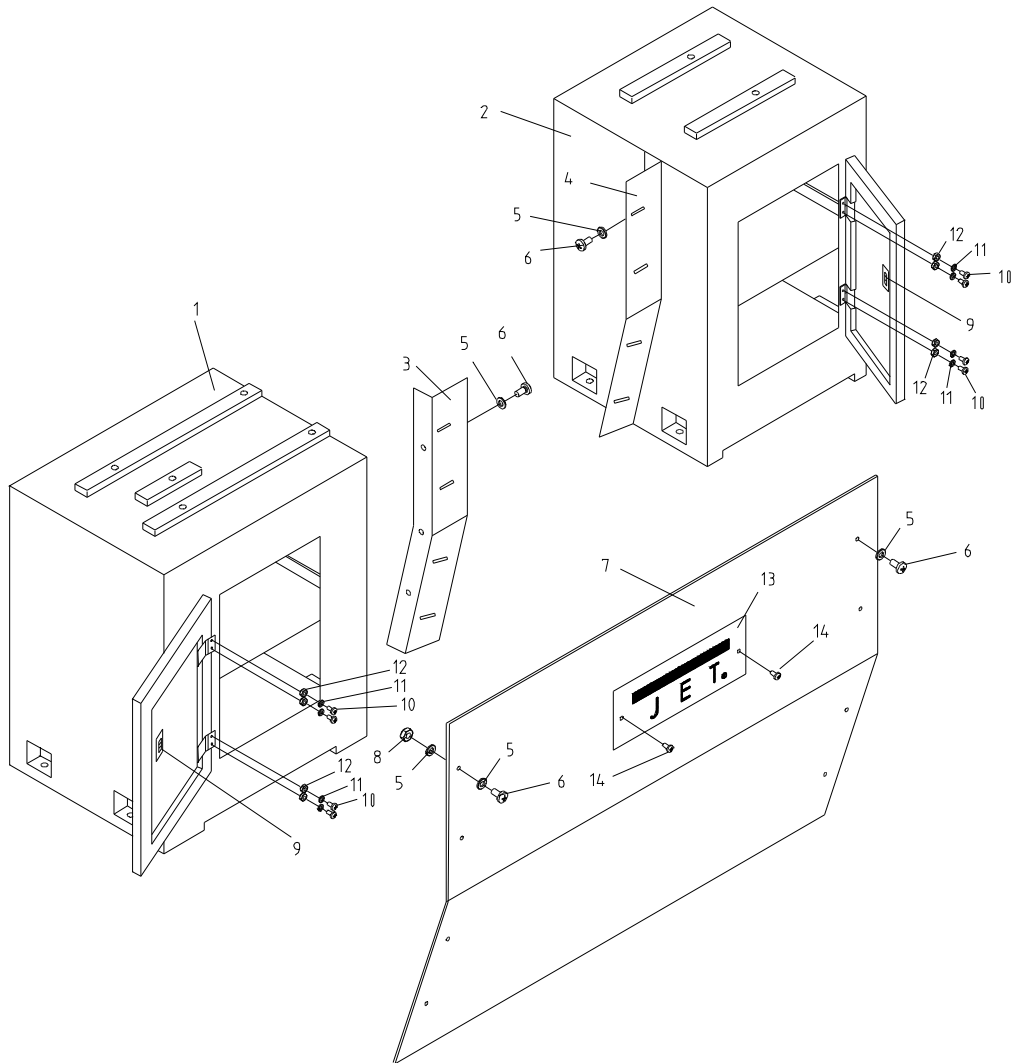

GHB-1330 / 1440A Bed Assembly •

Index No.	Part No.	Description	Size	Qty.
1	GHB1340A-01703	Left Lathe Frame		1
2	GHB1340A-01704	Right Lathe Frame		1
3	GHB1340A-01707	Left Side Board Of Lathe Frame		1
4	GHB1340A-01708	Right Side Board Of Lathe Frame		1
5	GHB1340A-05E	Washer	6	16
6	GHB1340A-06E	Screw	M6x25	16
7	GHB1340A-01709	Guard (for GHB-1340A)		1
	GHB1330-01709	Guard• for GHB-1330•		1
8	GHB1340A-08E	Nut	M6	8
9	GHB1340A-503	Door lock assembly		2
10	GHB1340A-09E	Screw	M4x12	8
11	GHB1340A-10E	Washer	4	8
12	GHB1340A-11E	Nut	M4	8
13	GHB1340A-09	Label		1
14	GHB1340A-12E	Screw	M3x6	2