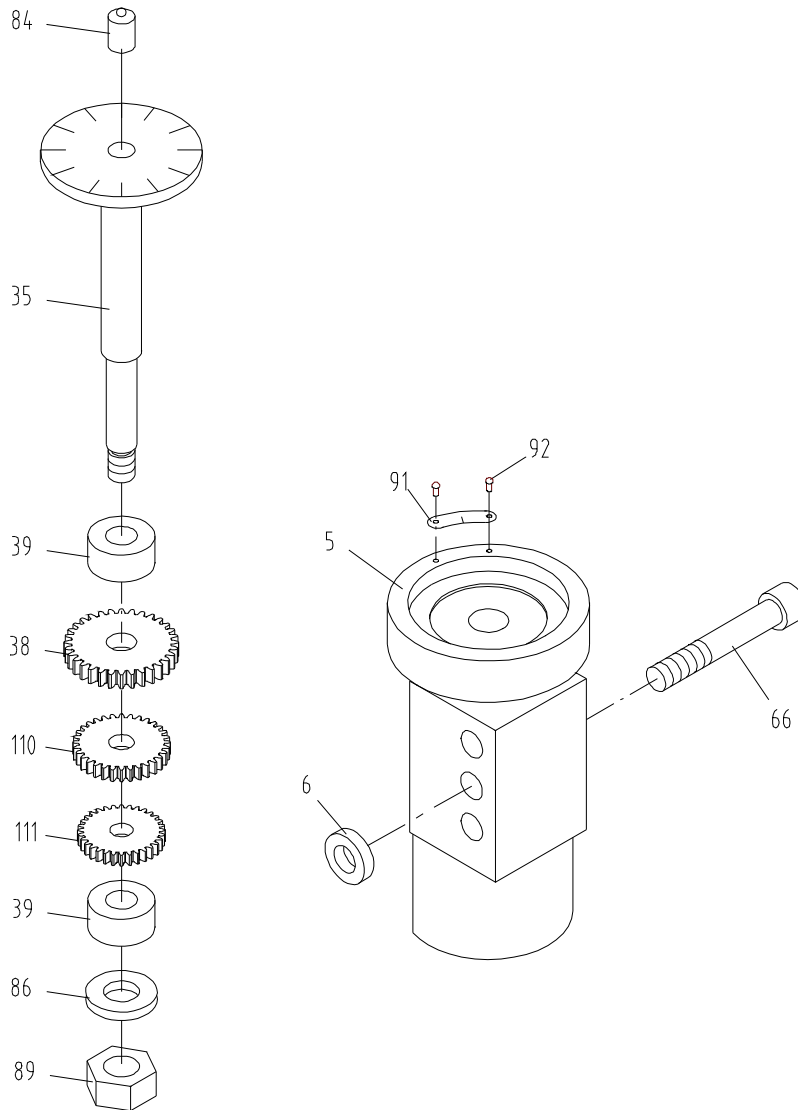

GHB-1330 / 1340A Apron Assembly III

Apron Assembly III

Index No.	Part No.	Description	Size	Qty.
5	Z06105	Threading Dial Body		1
6	06206	Washer		1
35	06233E	Threading Dial Shaft		1
38	GHB1340A-06309E	Gear	1.25m27T	1
39	06237	Spacer		2
66	TS-1504101	Hex Socket Cap Screw	M8x50	1
84	GHB1340-A84	Oiler	8	1
86	GHB1340-A86	Lock Washer	M8	1
89	TS-1540061	Hex Nut	M8	1
90	GHB1340-A90	Rivet	2x5	8
91	GHB1340-06310E	Positioning Sign Plate		1
92	GHB1340-A92	Rivet	3x8	2
110	GHB1340A-06309E	Gear	1.25m20T	1
111	GHB1340A-06309E	Gear	1.25m21T	1