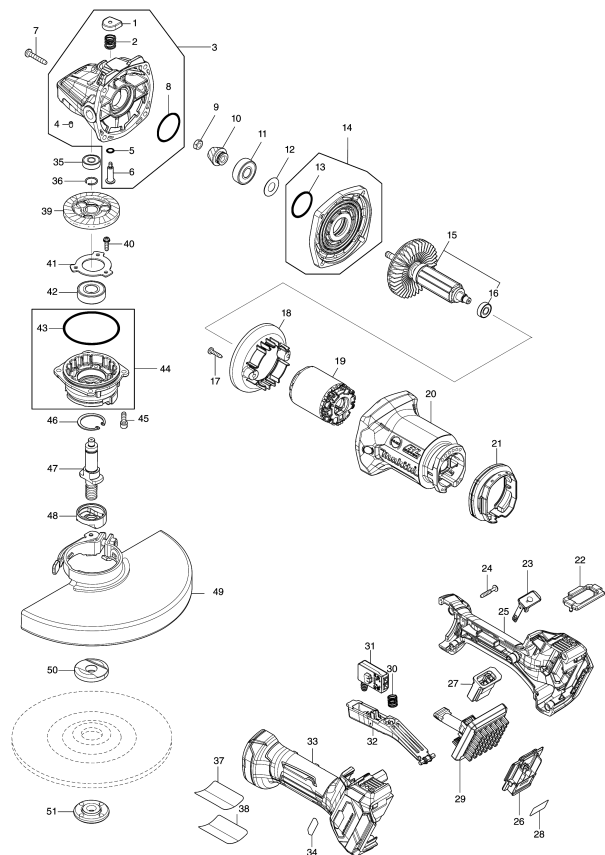

Model No.GA038G 230MM CORDLESS ANGLE GRINDER

Model No.GA038G 230MM CORDLESS ANGLE GRINDER

Item	Parts No.	Description	I/C	Qty	New/Old	Opt. 1	Opt. 2	Note
001	413219-6	PIN CAP		1				
002	233292-8	COMPRESSION SPRING 12		1				
003	136365-5	GEAR HOUSING ASS'Y		1				
D10		INC. 1,2,4-6,8						
004	263002-9	RUBBER PIN 4		1				
005	213026-5	O RING 7		1				
006	256516-5	SHOULDER PIN 11		1				
007	266173-1	TAPPING SCREW 5X30		4				
008	213510-0	O RING 36		1				
009	264010-3	HEX NUT M7		1				
010	227564-1	SPIRAL BEVEL GEAR 10A		1				
011	211137-0	BALL BEARING 6201LLU		1				
012	253759-0	FLAT WASHER 12		1				
013	213459-4	O RING 32		1				
014	136363-9	GEAR HOUSING COVER ASS'Y		1				
D10		INC. 13						
015	519436-7	ROTOR ASS'Y		1				
D10		INC. 16						
016	211166-3	BALL BEARING 698DDW		1				
017	266326-2	TAPPING SCREW 4X18		2				
018	457618-2	BAFFLE PLATE		1				
019	629A38-8	STATOR		1				
020	457615-8	MOTOR HOUSING		1				
021	457619-0	VIBRATION PROOF RUBBER		1				
022	422656-3	DUST COVER		1				
023	140F99-0	CAP COMPLETE		1				
C10	213218-6	O RING 16		1				
C20	818H07-8	CAP LABEL		1				
024	265999-8	TAPPING SCREW 4X25		5				
025	183R97-3	HANDLE SET		1				
C10	263005-3	RUBBER PIN 6		2				
D10		INC. 33						
026	632P49-4	TERMINAL UNIT		1				
027	413218-8	CONNECTOR CASE		1				
028	858B02-0	GA038G SERIAL NO. LABEL		1				
029	620E22-0	CONTROLLER		1				
030	234357-9	COMPRESSION SPRING 11		1				
031	651083-9	SWITCH C3XA-1PSPM		1				
032	140X49-3	SWITCH LEVER COMPLETE		1				
033	183R97-3	HANDLE SET		1				
C10	263005-3	RUBBER PIN 6		2				
D10		INC. 25						