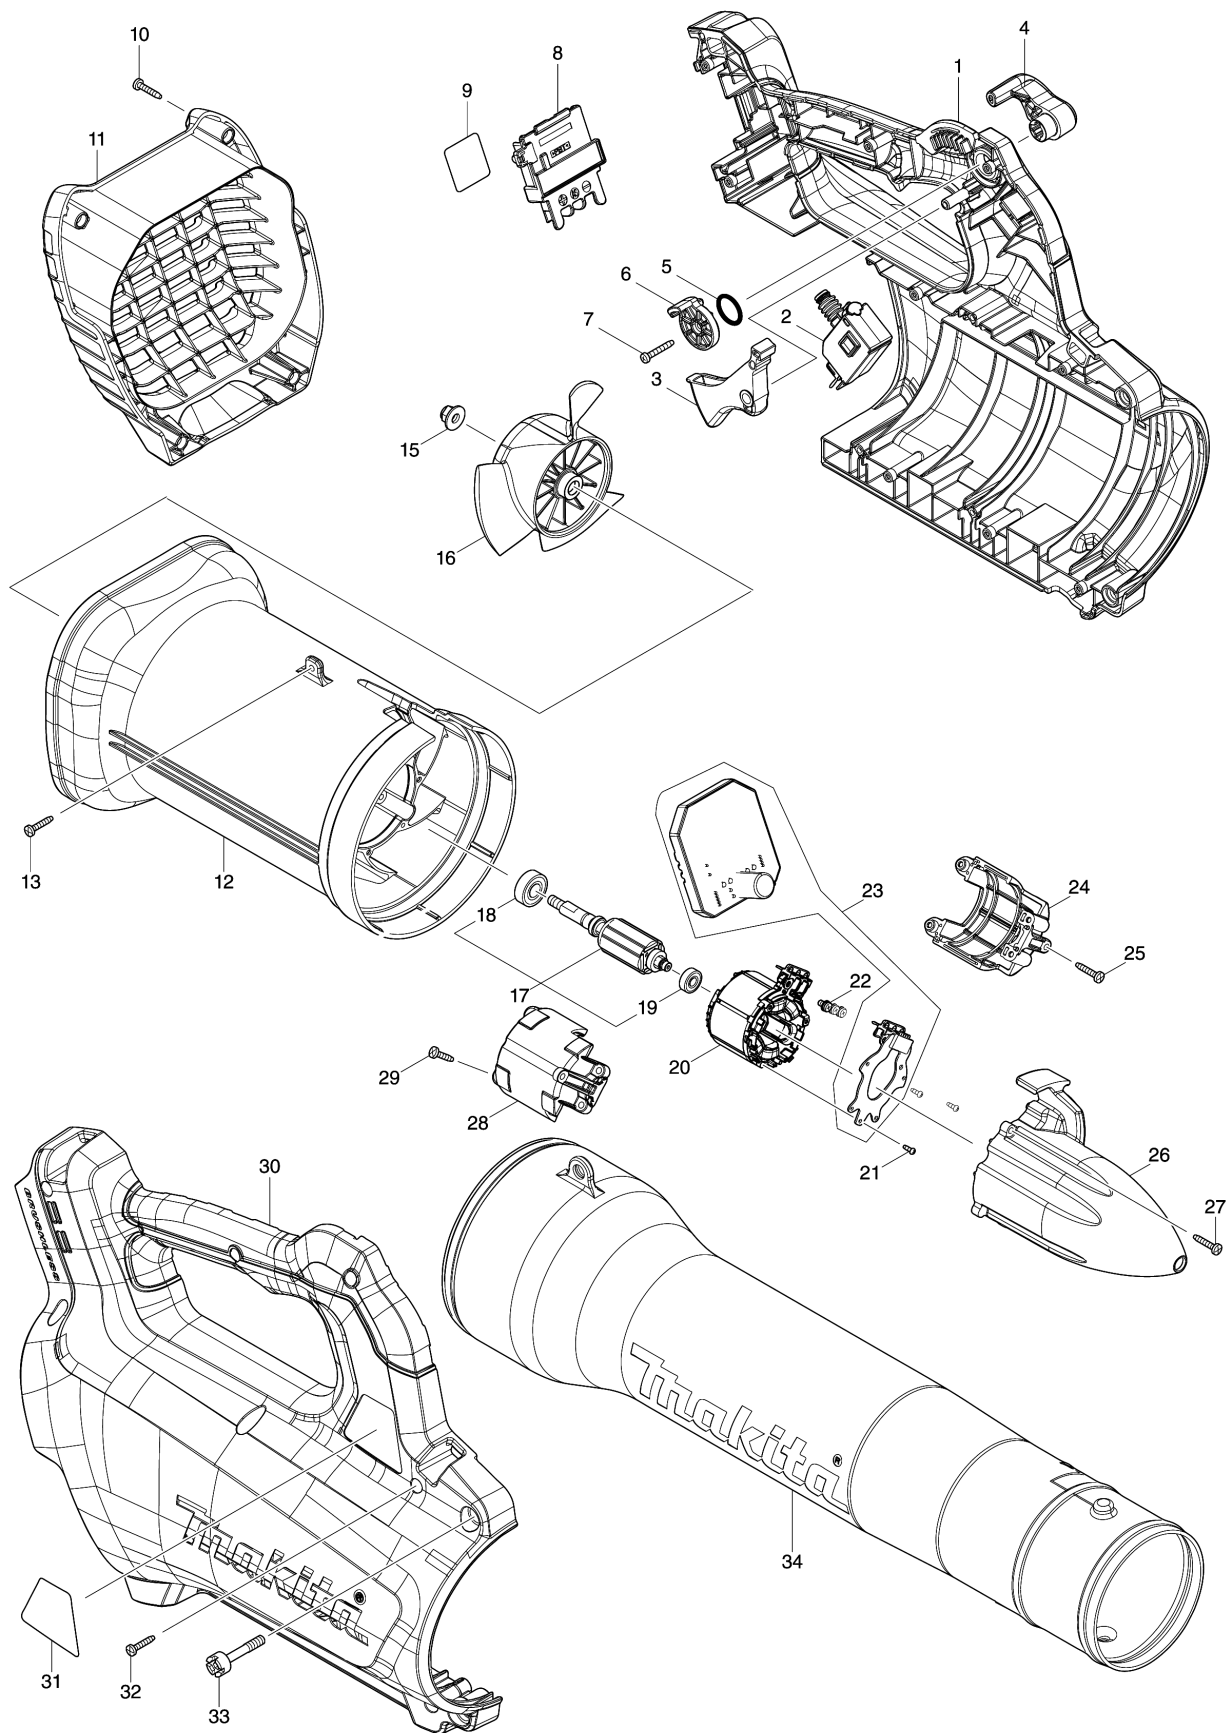

## Model No.DUB184 CORDLESS BLOWER

Item	Parts No.	Description	I/C	Qty	New/Old	Opt. 1	Opt. 2	Note
001	183M74-5	HOUSING SET		1				
C10	263005-3	RUBBER PIN 6		2				
C20	806D81-4	CAUTION LABEL		1				
D10		INC. 30						
002	651395-0	SWITCH C3JW-6B-PA6N		1				
003	459696-8	SWITCH LEVER		1				
004	459697-6	CONTROL LEVER		1				
005	213154-6	O RING 14		1				
006	459698-4	LINK		1				
007	266127-8	+ TAPPING SCREW PT 3X20		1				
008	643874-2	TERMINAL		1				
009	856D78-3	DUB184 SERIAL NO. LABEL		1				
010	266130-9	TAPPING SCREW BIND PT 3X16		4				
011	459699-2	REAR COVER		1				
012	459695-0	FAN HOUSING		1				
013	266130-9	TAPPING SCREW BIND PT 3X16		3				
015	252286-4	COLLARED HEX.LOCK NUT M5-8		1				
016	240177-1	FAN 110		1				
017	519580-0	ROTOR ASS'Y		1				
D10		INC. 18,19						
018	210040-2	BALL BEARING 698LLU		1				
019	211157-4	BALL BEARING 695ZZ		1				
020	629292-8	STATOR		1				
021	266490-9	TAPPING SCREW PT 2X6		3				
022	652069-6	FLAT HEAD SCREW M3X6		3				
023	620B77-7	CONTROLLER		1				
024	183M64-8	MOTOR HOUSING SET		1				
D10		INC. 28						
025	266130-9	TAPPING SCREW BIND PT 3X16		2				
026	459700-3	CAP		1				
027	266130-9	TAPPING SCREW BIND PT 3X16		3				
028	183M64-8	MOTOR HOUSING SET		1				
D10		INC. 24						
029	266130-9	TAPPING SCREW BIND PT 3X16		4				
030	183M74-5	HOUSING SET		1				
C10	263005-3	RUBBER PIN 6		2				
C20	806D81-4	CAUTION LABEL		1				
D10		INC. 1						
031	856D71-7	DUB184 NAME PLATE		1				

## Model No.DUB184 CORDLESS BLOWER

Item	Parts No.	Description	I/C	Qty	New/Old	Opt. 1	Opt. 2	Note
032	266130-9	TAPPING SCREW BIND PT 3X16		9				
033	251570-4	HEX.SOCKET HEAD BOLT M5X30		2				
034	459701-1	FRONT NOZZLE		1				
A01	783202-0	HEX. WRENCH 4		1				
A02	166094-6	SHOULDER BELT		1				
A03	456957-7	EXTENSION NOZZLE		1				
A04	456958-5	FLAT NOZZLE		1				
A05	191B21-6	ADAPTER PIPE 80-72 SET		1				
A07B	***DC18RC	DC18RC FAST CHARGER		1				
D10		COMPO-PARTS						
A08B	197280-8	BATTERY BL1850B SET		1				
E01	807811-2	SOUND 96DB LABEL		1				