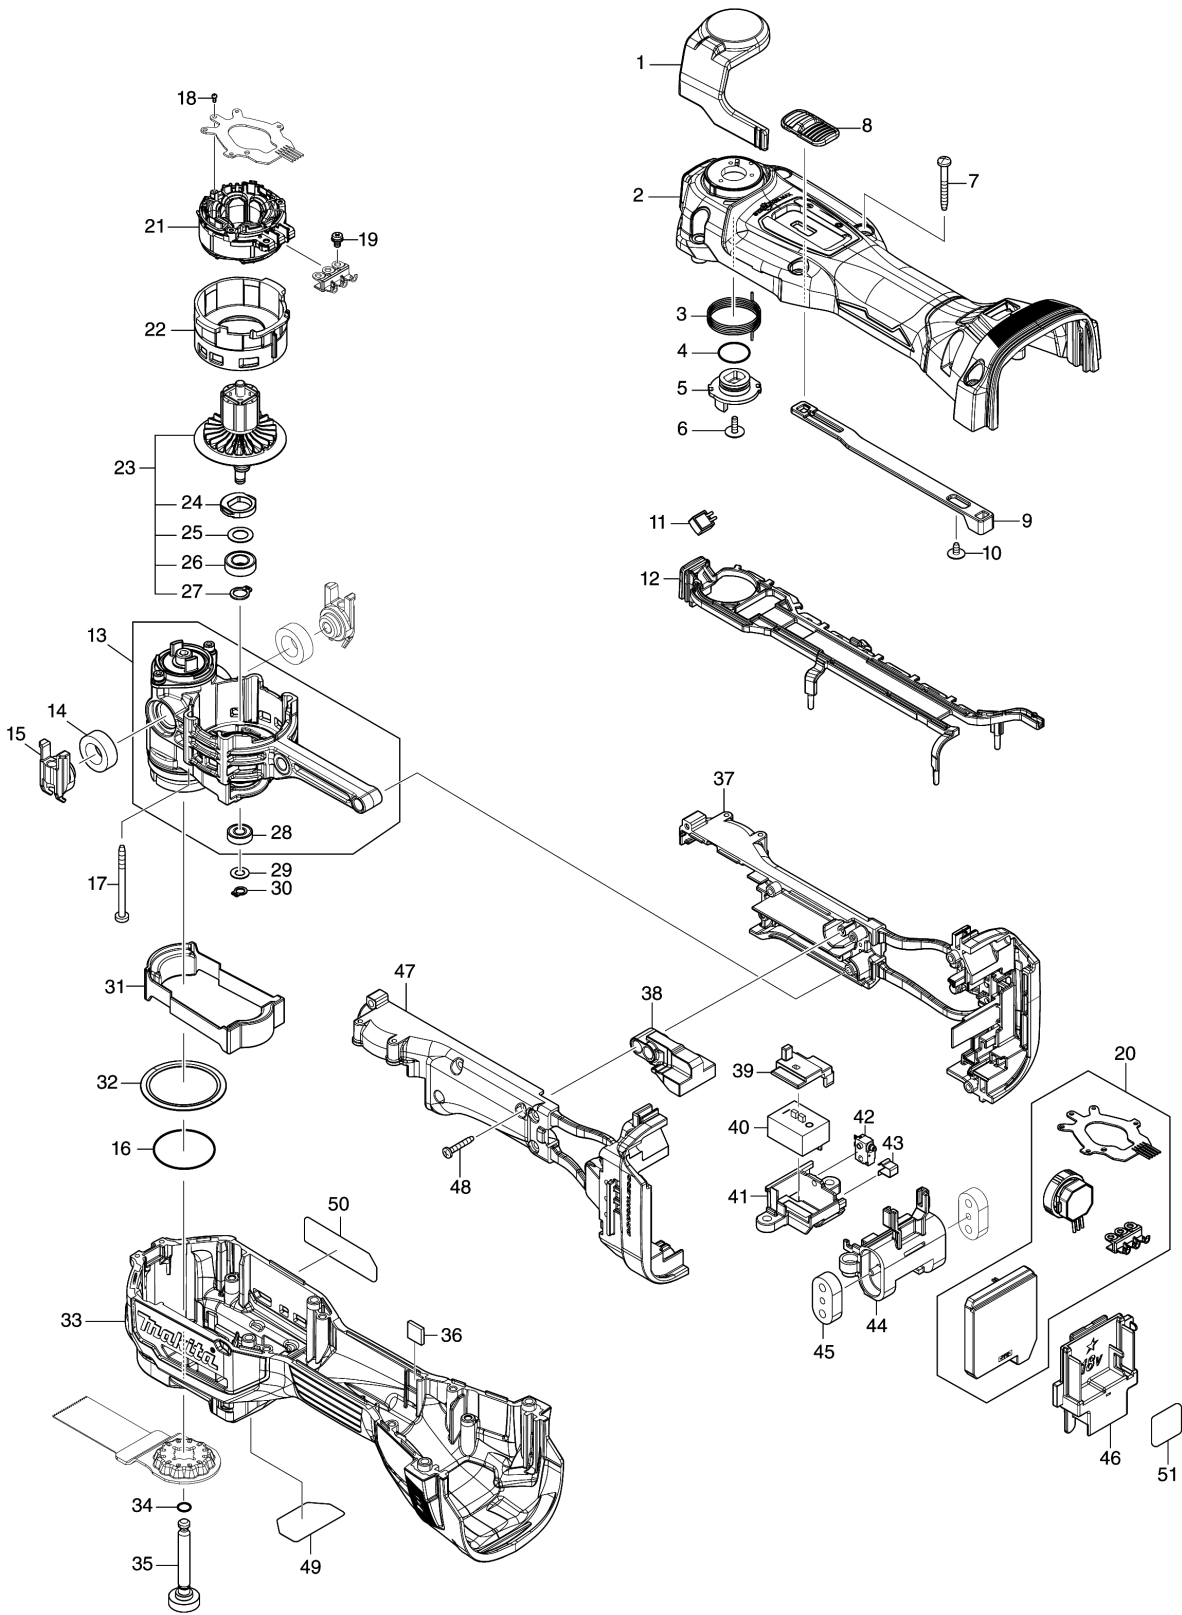

Model No.DTM52 CORDLESS MULTI TOOL

Model No.DTM52 CORDLESS MULTI TOOL

Item	Parts No.	Description	I/C	Qty	New/Old	Opt. 1	Opt. 2	Note
001	140Y95-2	LEVER COMPLETE		1				
C10	263032-0	RUBBER PIN 4		1				
002	183S78-3	HOUSING SET		1				
D10		INC. 33,36						
003	232680-6	TORSION SPRING 25		1				
004	213070-2	O RING 10		1				
005	313364-6	DRIVER B		1				
006	265B82-3	P.H.SCREW M3X10 WITH WR		1				
007	266351-3	TAPPING SCREW 4X35		8				
008	413395-6	SWITCH KNOB		1	*			
008-1	413G34-0	SWITCH KNOB	<	1				
009	413396-4	SWITCH LEVER A		1				
010	265B81-5	TAPPING SCREW FLANGE 3X6		1				
011	620E79-1	LED CIRCUIT		1				
012	413400-9	LED GUIDE		1				
013	136394-8	CRANK HOUSING ASSY		1	*			
D10		INC. 28			*			
013-1	136529-1	CRANK HOUSING ASS'Y	<	1				
D10		INC. 28						
014	422677-5	CUSHION F		2				
015	413401-7	CUSSION SUPPORT F		2				
016	213497-6	O-RING 31.5		1				
017	266327-0	TAPPING SCREW 3X40		4				
018	266490-9	TAPPING SCREW PT 2X6		3	*			
018-1	265C47-1	TAPPING SCREW PT 2X6	<	3				
019	652069-6	FLAT HEAD SCREW M3X6		3				
020	620E78-3	CONTROLLER		1				
021	629A56-6	STATOR		1				
022	413394-8	MOTOR HOUSING		1				
023	519683-0	ROTOR ASSY		1				
C10	210248-8	BALL BEARING 6901DDW		1				
C20	253492-4	FLAT WASHER 21		1				
D10		INC. 24-27						
024	313361-2	BALANCER		1				
025	253777-8	FLAT WASHER 8		1				
026	210249-6	BALL BEARING 688LLU		1				
027	961004-6	RETAINING RING S-8		1				
028	210039-7	BALL BEARING 695DDW		1				
029	253811-4	FLAT WASHER 5		1				
030	961008-8	RETAINING RING S-5		1				
031	422721-8	CAP		1				
032	422682-2	RUBBER RING 35		1				