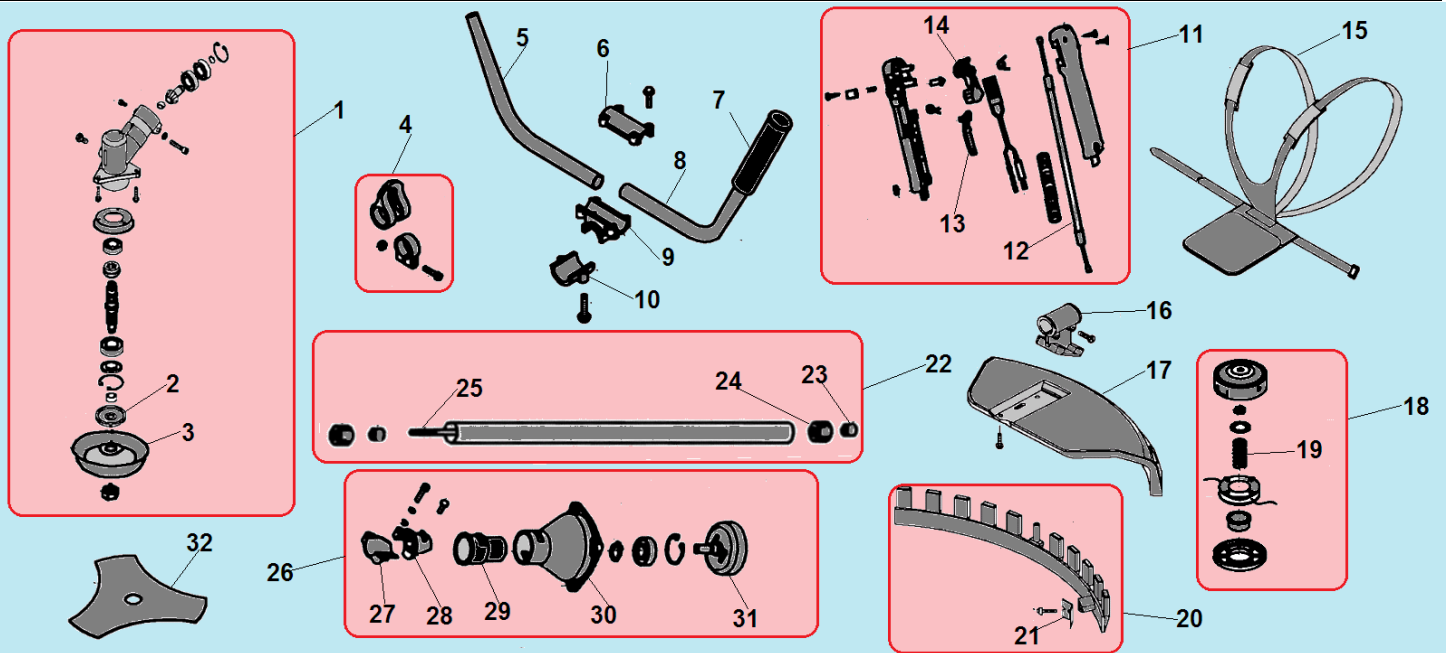

№	Артикул	Наименование	К-во	№	Артикул	Наименование	К-во
1	CG4115	Редуктор комплект	1	17	CG42071-1	Защитный кожух	1
2	CG42066	Шайба ножа прижимная	1	18	CG305F8	Триммерная головка	1
3	CG4114	Чашка фасонная	1	19	CG305F8-3	Пружина триммерной головки	1
4	CG2603	Скоба крепления ремня, комплект	1	20	CG330B-CE12	Фартук кожуха комплект	1
5	CG41131	Рукоятка трубчатая, правая половина	1	21	CG330B-CE12-1	Нож для обрезки лески	1
6	CG415D-1	Кронштейн рукоятки, верх	1	22	CG330B1	Штанга комплект	1
7	CG330B-CE3-1	Ручка левой рукоятки	1	23	BG32894-4	Втулка вала штанги	6
8	CG415D2-2	Рукоятка трубчатая, левая половина	1	24	BG32894-5	Амортизатор втулки	6
9	CG415D-3	Кронштейн рукоятки, средняя часть	1	25	CG4202-3	Вал штанги	1
10	CG415D-2	Кронштейн рукоятки, низ	1	26	CG4152	Корпус барабана сцепления комплект	1
11	CG260B-CE11	Рукоятка управления комплект	1	27	CG305F14-3	Скоба В	1
12	CG260B-CE111	Трос газа	1	28	CG305F14-4	Скоба А	1
13	BL7503-3	Предохранитель курка газа	1	29	CG305F14-2	Амортизатор штанги	1
14	BL7503-4	Курок газа	1	30	CG305F14-1	Корпус барабана сцепления	1
15	CG260A-CE1	Подвесной ремень	1	31	CG415D11	Барабан сцепления	1
16	CG4207-1	Кронштейн крепления кожуха	1	32		Трехлопастной нож	1