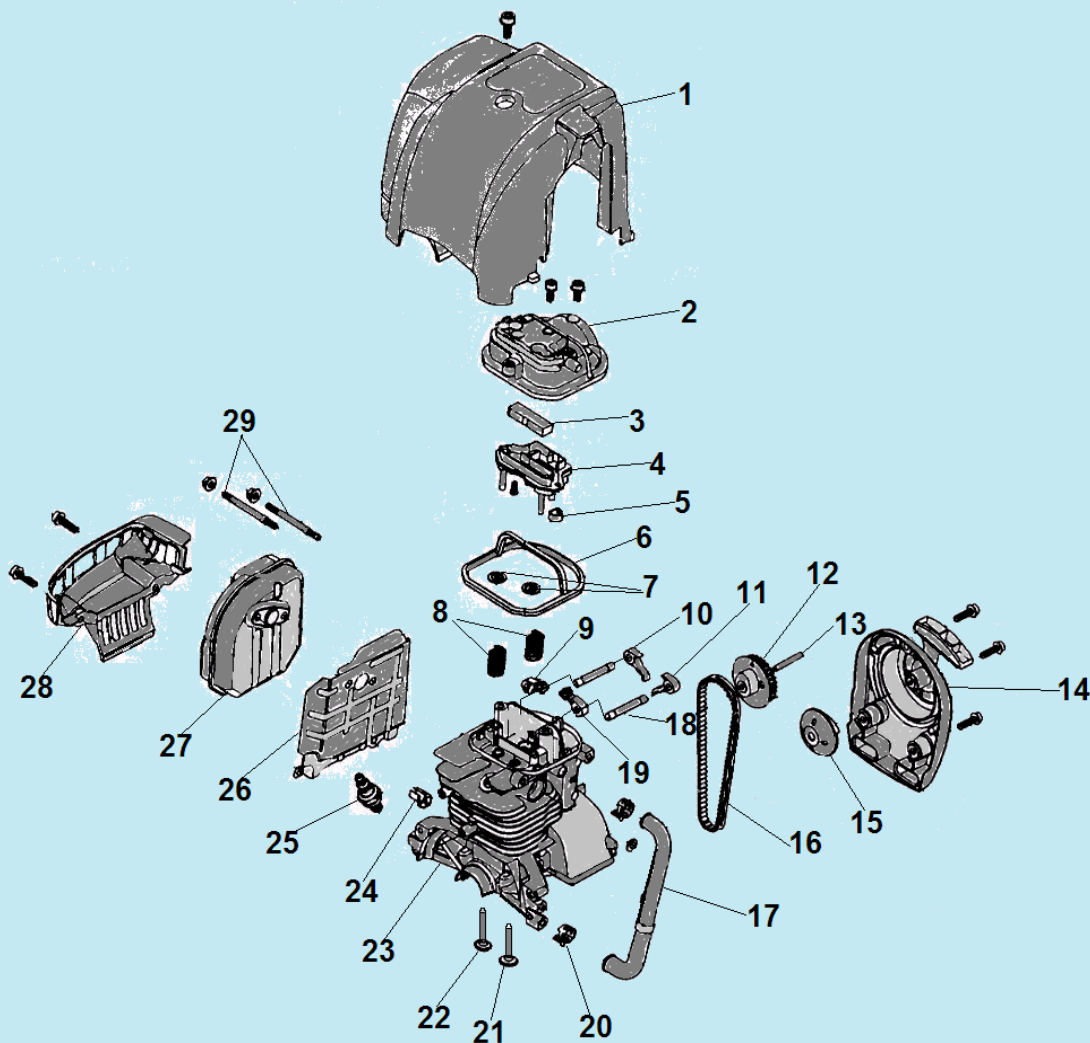

***С*ЧАМРІОН®**

ДЕТАЛІРОВАКА

ТРИММЕРА

T374FS

№	Артикул	Наименование	К-во	№	Артикул	Наименование	К-во
1	GX35-2	Крышка цилиндра	1	16	GX35-17	Ремень ГРМ	1
2	GX35-4	Крышка клапанов	1	17	GX35-37	Напорный шланг	1
3	GX35-5	Фильтр сапуна	1	18	GX35-14	Ось коромысла	2
4	GX35-6	Внутренняя крышка клапанов	1	19	GX35-13	Коромысло впускного клапана	1
5	GX35-8	Упорный буфер	1	20	GX35-23	Хомут шланга	2
6	GX35-9	Прокладка крышки клапанов	1	21	GX35-36	Клапан впускной	1
7	GX35-10	Сухарь клапана	2	22	GX35-35	Клапан выпускной	1
8	GX35-11	Пружина клапана	2	23	GX35-30	Цилиндр	1
9	GX35-12	Коромысло выпускного клапана	1	24	GX35-31	Держатель провода свечи	1
10	GX35-15	Толкатель выпускного клапана	1	25	GX35-29	Свеча зажигания	1
11	GX35-16	Толкатель впускного клапана	1	26	GX35-28	Прокладка глушителя	1
12	GX35-18	Шестерня распредвала	1	27	GX35-27	Глушитель	1
13	GX35-19	Вал шестерни распредвала	1	28	GX35-24	Крышка глушителя	1
14	GX35-21	Стартер	1	29	GX35-26	Шпилька крепления глушителя	2
15	GX35-20	Барабан стартера	1	30			