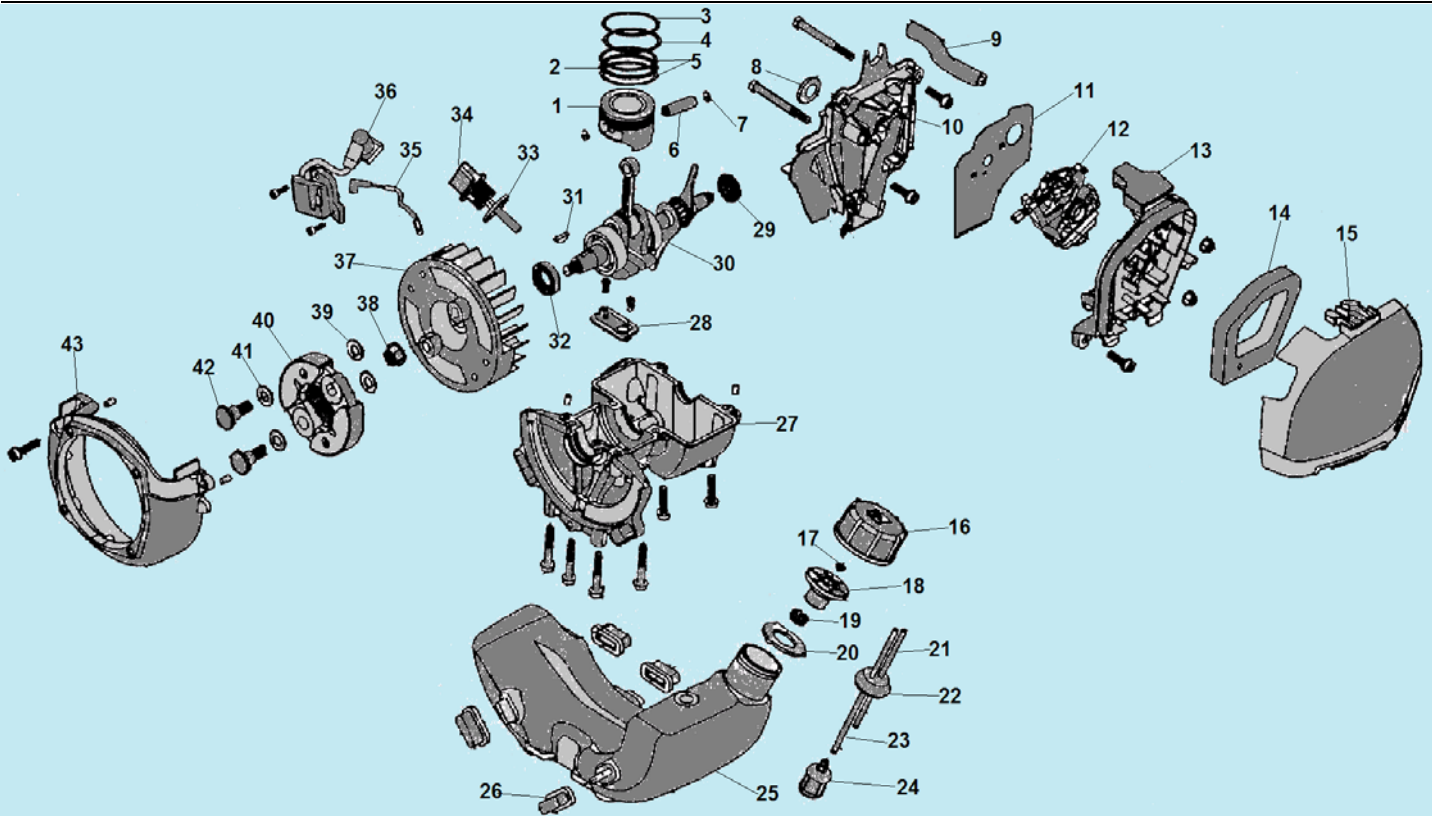

***С*ЧАМРІОН®**

ДЕТАЛІРОВАКА

ТРИММЕРА

T374FS

№	Артикул	Наименование	К-во	№	Артикул	Наименование	К-во
1	GX35-2	Крышка цилиндра	1	16	GX35-17	Ремень ГРМ	1
2	GX35-4	Крышка клапанов	1	17	GX35-37	Напорный шланг	1
3	GX35-5	Фильтр сапуна	1	18	GX35-14	Ось коромысла	2
4	GX35-6	Внутренняя крышка клапанов	1	19	GX35-13	Коромысло впускного клапана	1
5	GX35-8	Упорный буфер	1	20	GX35-23	Хомут шланга	2
6	GX35-9	Прокладка крышки клапанов	1	21	GX35-36	Клапан впускной	1
7	GX35-10	Сухарь клапана	2	22	GX35-35	Клапан выпускной	1
8	GX35-11	Пружина клапана	2	23	GX35-30	Цилиндр	1
9	GX35-12	Коромысло выпускного клапана	1	24	GX35-31	Держатель провода свечи	1
10	GX35-15	Толкатель выпускного клапана	1	25	GX35-29	Свеча зажигания	1
11	GX35-16	Толкатель впускного клапана	1	26	GX35-28	Прокладка глушителя	1
12	GX35-18	Шестерня распредвала	1	27	GX35-27	Глушитель	1
13	GX35-19	Вал шестерни распредвала	1	28	GX35-24	Крышка глушителя	1
14	GX35-21	Стартер	1	29	GX35-26	Шпилька крепления глушителя	2
15	GX35-20	Барабан стартера	1	30			