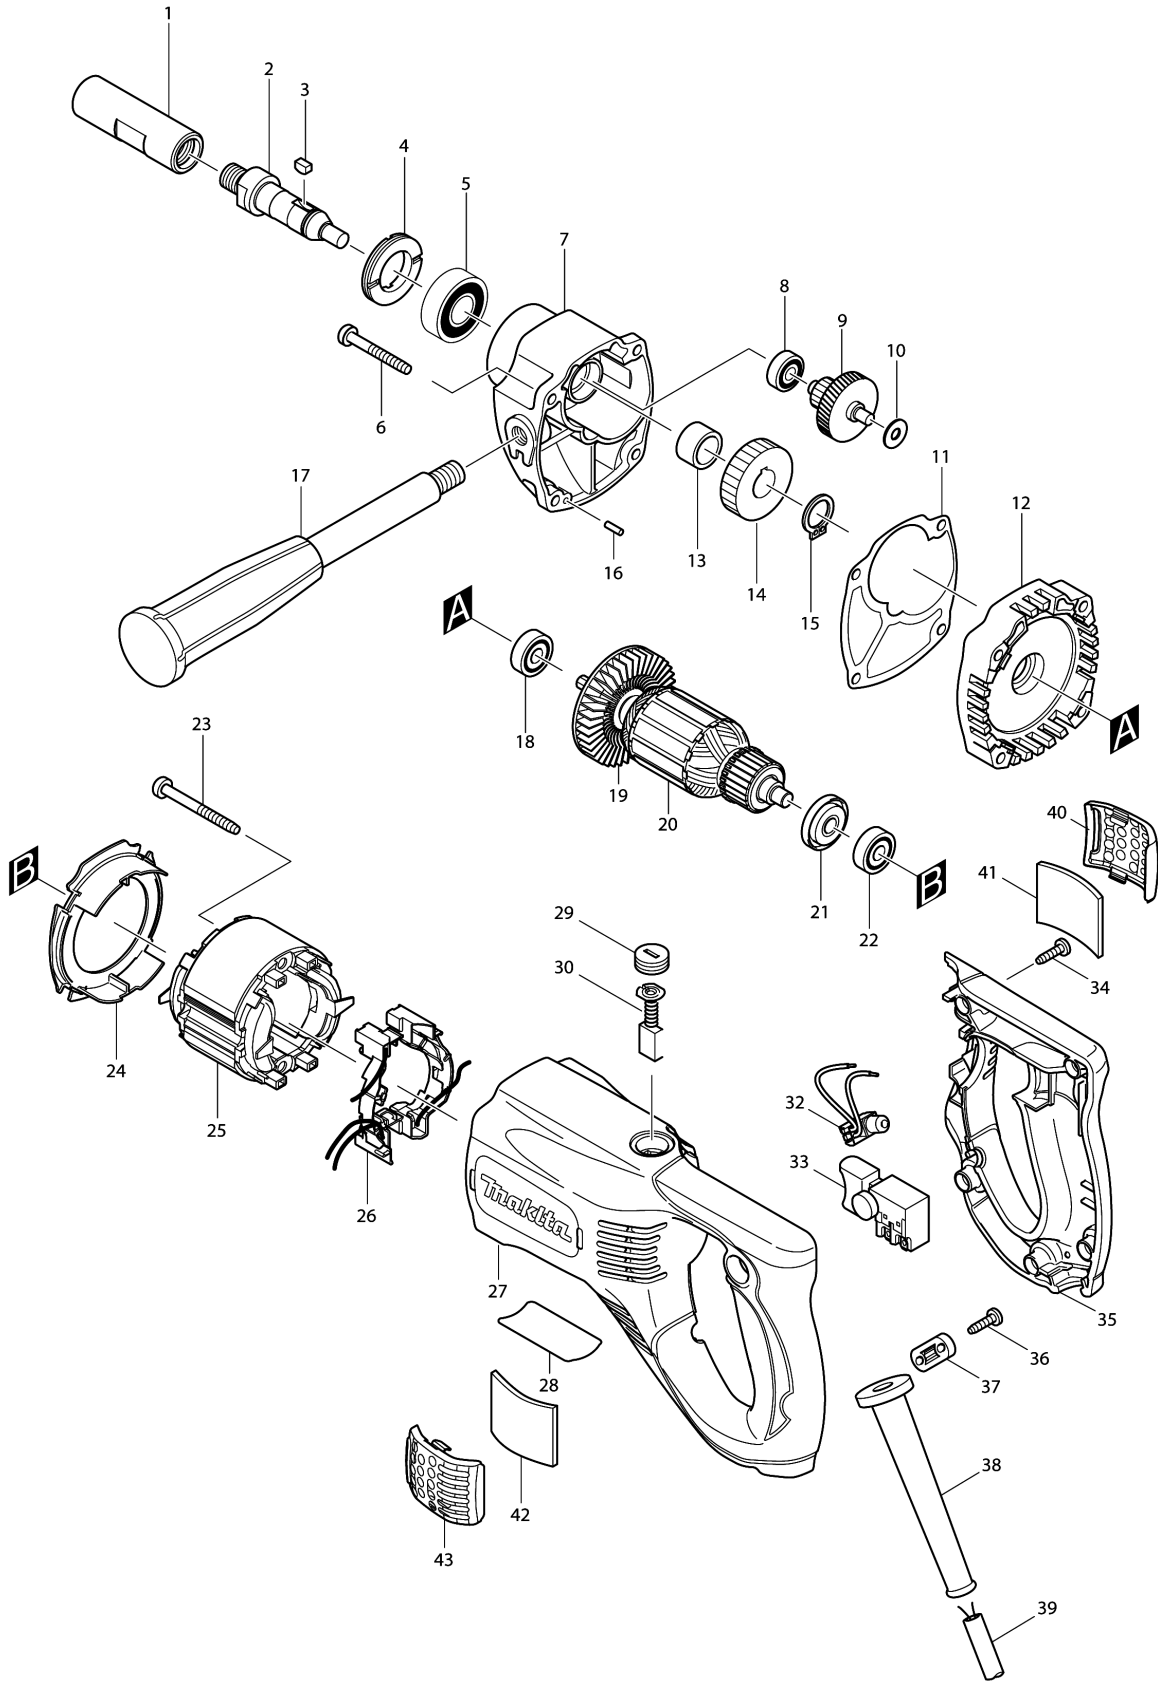

Model No.UT1305 MIXER

Model No.UT1305 MIXER

Item	Parts No.	Description	I/C	Qty	New/Old	Opt. 1	Opt. 2	Note
001	323962-8	SHAFT HOLDER		1				
002	324259-8	SPINDLE		1				
003	254011-9	WOODRUFF KEY 4		1				
004	285807-7	BEARING RETAINER 22-36		1				
005	211206-7	BALL BEARING 6202LLB		1				
006	266211-9	TAPPING SCREW 5X40		4				
007	317551-9	GEAR HOUSING		1				
008	211021-9	BALL BEARING 607LLB		1				
009	226153-9	GEAR COMPLETE 12-41		1				
010	253804-1	FLAT WASHER 6		1				
011	419528-1	GASKET		1	*			
011-1	419528-1	GASKET	O	1				
012	153386-2	GEAR HOUSING COVER COMPLETE		1				
013	257719-4	SLEEVE 15		1				
014	226559-1	HELICAL GEAR 34		1				
015	961055-9	RETAINING RING S-15		1				
016	256180-2	PIN 3		1				
017	152892-4	GRIP COMPLETE		1				
018	211031-6	BALL BEARING 608LLB		1				
019	241850-6	FAN 60		1				
020	513654-9	ARMATURE ASS'Y 240V		1				
D10		INC. 18,19,21,22						
021	681644-1	INSULATION WASHER		1				
022	211031-6	BALL BEARING 608LLB		1				
023	266046-8	TAPPING SCREW 5X50		2				
024	419417-0	BAFFLE PLATE		1				
025	634554-1	FIELD 230-240V		1				
026	638443-2	SUPPORT COMPLETE		1				
027	154874-2	MOTOR HOUSING COMPLETE		1				
C10	643708-9	BRUSH HOLDER 5-11		2				
028	862262-6	UT1305 NAME PLATE		1				
029	643750-0	BRUSH HOLDER CAP 7-11		2	*			
029-1	643515-0	HOLDER CAP 7-11	O	2				
030	191963-2	CARBON BRUSH CB-303		1				
032	631706-5	PILOT LAMP		1				
033	650203-2	SWITCH SGEL115CD-1		1				
034	265995-6	TAPPING SCREW 4X18		5				
035	419416-2	HANDLE COVER		1				
036	265995-6	TAPPING SCREW 4X18		2				
037	687052-4	STRAIN RELIEF		1				
038	682559-5	CORD GUARD 8		1				