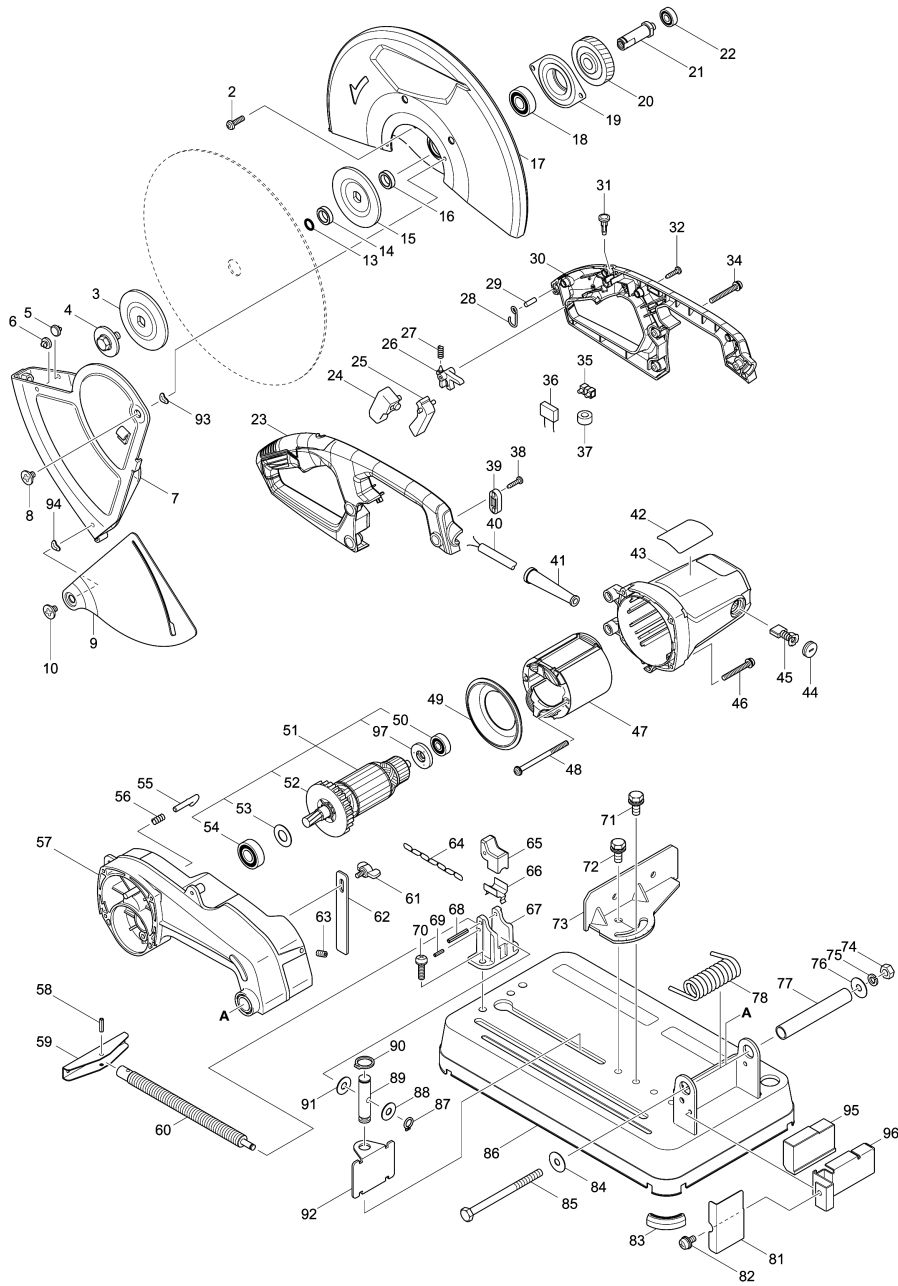

Model No.M2400 355MM PORTABLE CUT-OFF

Model No.M2400 355MM PORTABLE CUT-OFF

Артикул	Детали	Описание	Замена	Количество	New/Old	Продажи	Закупка	Примечание
002	265122-5	Винт М5Х20 к МТ190		4				
003	224299-5	Фланец 90		1				
004	251680-7	Болт с шестигранной гол.М10Х25		1				
005	418142-0	Заглушка для МТ240		1				
006	418142-0	Заглушка для МТ240		1				
007	165703-4	SAFETY GUIDE		1	*			
007-1	165350-1	SAFETY GUIDE	<	1				
008	265121-7	Винт с плоской головкой М6		1				
013	213180-5	О-кольцо 14 резиновое		1				
014	257255-0	Кольцо 17		1				
015	224299-5	Фланец 90		1				
016	257255-0	Кольцо 17		1				
017	161321-6	SAFETY COVER		1				
018	211282-1	Подшипник		1				
019	317663-8	Корпус подшипника для МТ240		1				
020	226572-9	Косозубая шестерня 49		1				
021	324321-9	Шпиндель для модели МТ240		1				
022	210067-2	Подшипник 10/26		1	*			
022-1	210199-5	BALL BEARING 6000ZZ	О	1				
023	187402-8	HANDLE SET		1	*			
D10		INC. 30			*			
023-1	187128-2	HANDLE SET	<	1				
D10		INC. 30						
024	650545-4	Выключатель для модели МТ240		1				
025	418140-4	Рычаг выключателя для МТ240		1				
026	418139-9	Замок выключателя для МТ240		1				
027	231397-8	Компрессионная пружина 4		1				
028	281216-8	Подвесной кронштейн для МТ240		1				
029	268101-2	Шпилька 6 МТ240		1				
030	187402-8	HANDLE SET		1	*			
D10		INC. 23			*			
030-1	187128-2	HANDLE SET	<	1				
D10		INC. 23						
031	418138-1	Кнопочный выключатель к МТ240		1				
032	266326-2	Самонарезающий винт 4x18		4				
034	265104-7	Винт М5x40		3				
035	654532-5	Соединитель		1				
036	645191-6	NOISE SUPPRESSOR		1				
037	688131-1	Фильтр МНW710		1				
038	266326-2	Самонарезающий винт 4x18		2				
039	687149-9	STRAIN RELIEF		1	*			
039-1	687124-5	Держатель кабеля к 3709/МТ360/	<	1				
040	665872-6	Кабель резиновый 1.0-2-3.0		1	*			
040-1	695485-9	POWER SUPPLY CORD 1.0-2-3.0	О	1	*			
040-2	665872-6	Кабель резиновый 1.0-2-3.0	О	1				
041	682540-6	Усилитель кабеля 9.3-90 2030/		1				

Please order the parts with part number.

Print Date 2/4/2021