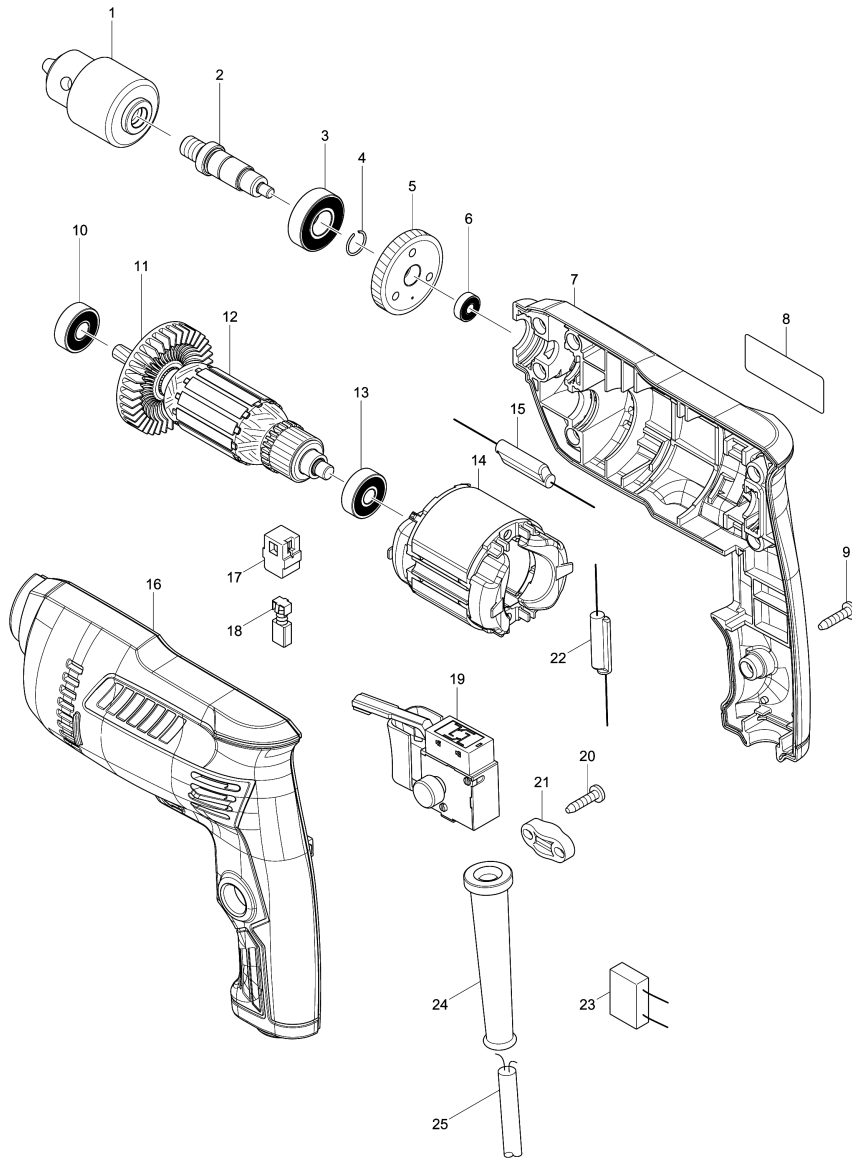

Model No.M0600 10MM DRILL

## Model No.M0600 10MM DRILL

Артикул	Детали	Описание	Замена	Количество	New/Old	Продажи	Закупка	Примечание
001	766014-6	DRILL CHUCK S10		1				
002	326025-9	SPINDLE		1				
003	210119-9	BALL BEARING 6001ZZ		1				
004	233950-6	Кольцевая пружина 11 GA4530		1				
005	227742-3	HELICAL GEAR 35		1				
006	210137-7	Подшипник 606ZZ		1				
007	183B21-0	HOUSING SET		1				
D10		INC. 16						
008	851A82-9	M0600 NAME PLATE		1	*			
008-1	851A82-9	M0600 NAME PLATE	О	1				
009	266326-2	Самонарезающий винт 4x18		7				
010	210046-0	Подшипник 608Z		1				
011	240127-6	FAN 52		1				
012	515834-3	ARMATURE ASS'Y 240V		1				
D10		INC. 10,11,13						
013	210050-9	Подшипник 627ZZ		1				
014	633844-9	FIELD 240V		1	*			
014-1	633989-3	FIELD	<	1				
015	646230-5	CHOKE COIL		1	*			
015-1	646153-7	CHOKE COIL	О	1				
016	183B21-0	HOUSING SET		1				
D10		INC. 7						
017	643566-3	Щеткодержатель 5*8		2				
018	191627-8	Угольные щетки CB-64		1				
019	650240-6	SWITCH FA2-4/1BEK		1				
020	266326-2	Самонарезающий винт 4x18		2				
021	687124-5	Держатель кабеля к 3709/MT360/		1				
022	646231-3	CHOKE COIL		1	*			
022-1	646147-2	Конденсатор для MT811/MT601	О	1				
023	645273-4	NOISE SUPPRESSOR		1	*			
023-1	645190-8	Конденсатор для 6413/MT953	О	1				
024	682569-2	Усилитель кабеля 8-85 к 3709/		1				
025	665383-1	Кабель резиновый 1.0-2-2.0		1	*			
025-1	695556-2	POWER SUPPLY CORD 1.0-2-2.0	О	1	*			
025-2	665383-1	Кабель резиновый 1.0-2-2.0	О	1				
A01	763447-6	CHUCK KEY S10		1				

Please order the parts with part number.

Print Date 1/6/2021