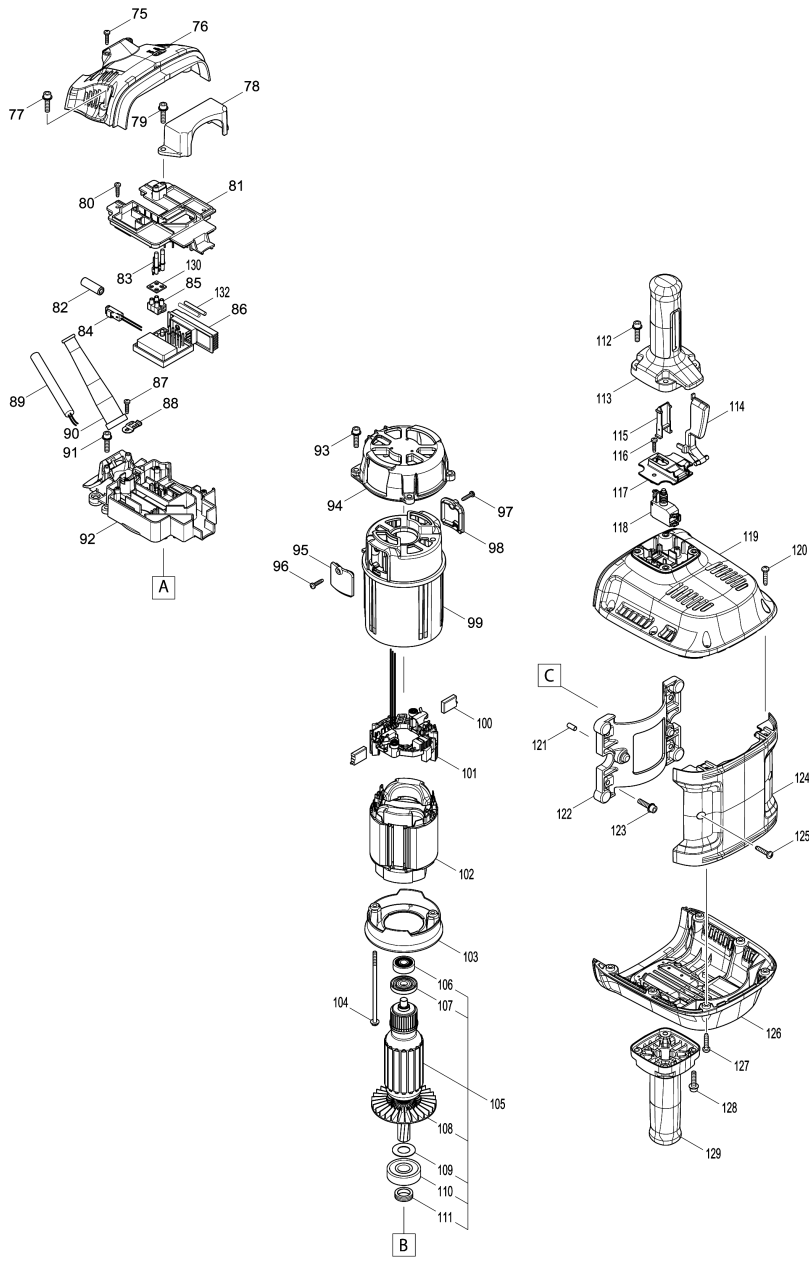

Model No.HM1802 ELECTRIC BREAKER

Model No.HM1802 ELECTRIC BREAKER

Model No.HM1802 ELECTRIC BREAKER

Артикул	Детали	Описание	Замена	Количество	New/Old	Продажи	Закупка	Примечание
001	324236-0	Фиксатор инструмента к HM1810/		1				
002	322477-2	Фиксатор инструмента к HM1800/		2				
003	256219-1	Шпилька 4		2				
004	310616-6	TOOL HOLDER 29		1				
005	233083-7	Компрессионная пружина 12		2				
006	322560-5	Стопорное кольцо для HM1200B/		2				
007	213757-6	О-кольцо 80 резиновое		1				
008	951272-9	Пружинный штифт 8-40 HM1303B/		2				
009	324238-6	Фиксатор инструмента к HM1800/		1				
010	265989-1	Болт с внутр.шестигран. M12X45		4				
011	942301-9	Шайба Гровера 12 к 2030/2400B/		4				
012	213797-4	X-RING 47		1				
013	213798-2	O-RING 47		1				
014	326469-3	IMPACT BOLT		1				
015	332127-1	WASHER 42		1				
016	262174-7	RUBBER RING 47		1				
017	332127-1	WASHER 42		1				
018	319218-5	BARREL		1				
019	450347-6	Крышка масл. канала к HM1801/		1				
020	213953-6	О-кольцо 24 резиновое HR2430		1				
021	922677-0	Болт с внутр.шестигран. M12X55		4				
022	942301-9	Шайба Гровера 12 к 2030/2400B/		4				
023	424666-6	SEAL RING A		1				
026	326470-8	STRIKER		1				
027	213799-0	O-RING 56		1				
028	332130-2	CYLINDER LINER 66		1				
032	332131-0	SPACER		1				
034	268328-4	PIN 15 C		1				
035	213799-0	O-RING 56		1				
036	455509-1	PISTON		1				
037	213662-7	О-кольцо 55 резиновое		1				
038	455490-6	CONNECTING ROD		1				
039	424669-0	BELLOWS		1				
040	211151-6	BALL BEARING 6306LLB		1				
041	227797-8	HELICAL GEAR 57		1				
042	267290-0	Плоская шайба 18		1				
043	226834-5	GEAR COMPLETE 23-59		1				
044	212099-5	NEEDLE CAGE 1816		2				
045	267290-0	Плоская шайба 18		1				
046	424667-4	SEAL RING B		1				
047	455491-4	GEAR COVER		1				
048	266923-4	H.S.HEAD BOLT M6X25 WITH GM		6				
049	455500-9	SIDE COVER B		1				
050	850X58-1	HM1802 SERIAL NO. LABEL		1				
051	266923-4	H.S.HEAD BOLT M6X25 WITH GM		4				
052	850U11-9	HM1802 NAME PLATE		1				
053	424668-2	FILTER CAP		1				
054	443127-7	Фильтр		1				
055	455513-0	CRANK CAP		1				