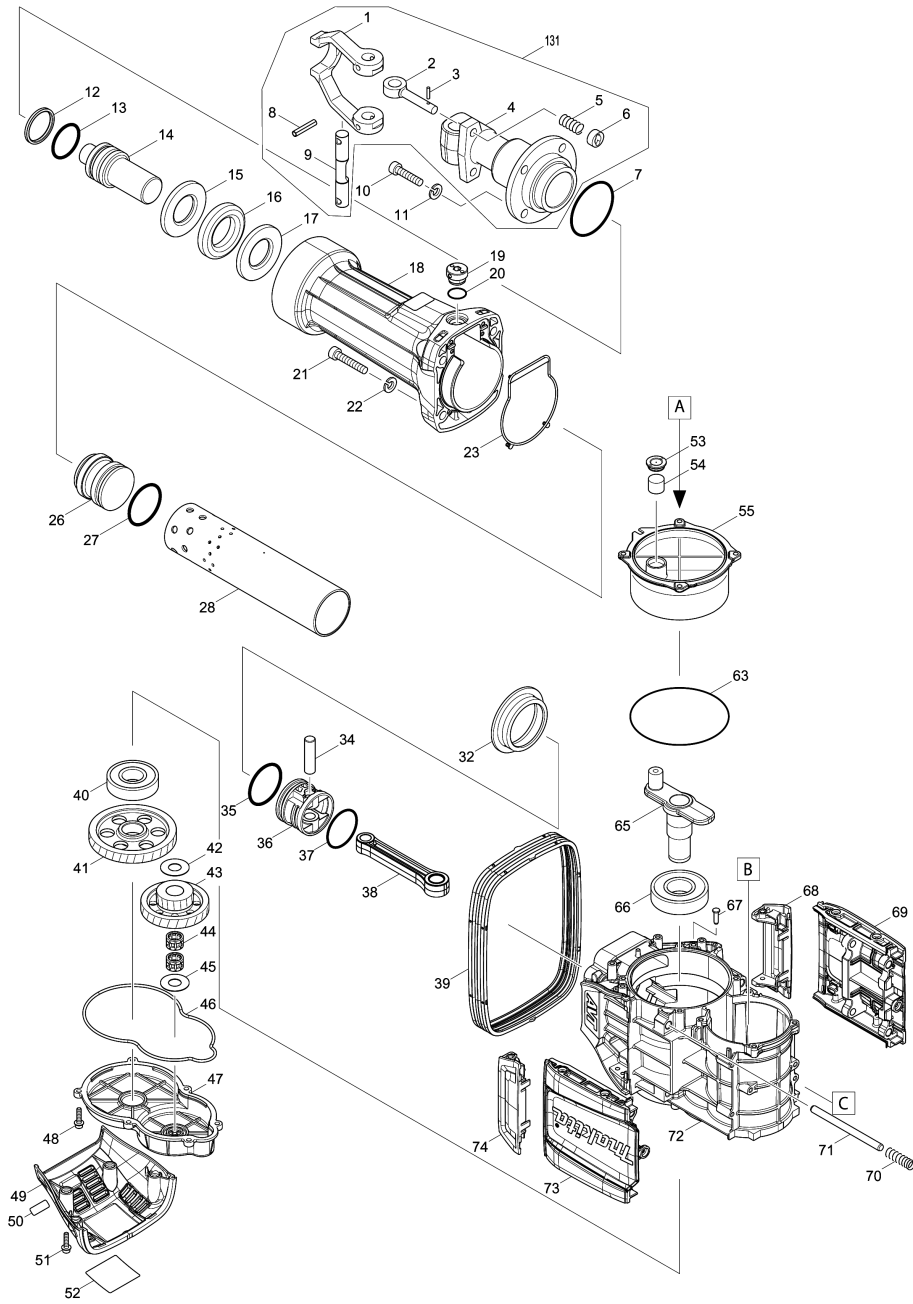

Model No.HM1802 ELECTRIC BREAKER

Model No.HM1802 ELECTRIC BREAKER

Model No.HM1802 ELECTRIC BREAKER

Артикул	Детали	Описание	Замена	Количество	New/Old	Продажи	Закупка	Примечание
001	324236-0	Фиксатор инструмента к HM1810/		1				
002	322477-2	Фиксатор инструмента к HM1800/		2				
003	256219-1	Шпилька 4		2				
004	310616-6	TOOL HOLDER 29		1				
005	233083-7	Компрессионная пружина 12		2				
006	322560-5	Стопорное кольцо для HM1200B/		2				
007	213757-6	О-кольцо 80 резиновое		1				
008	951272-9	Пружинный штифт 8-40 HM1303B/		2				
009	324238-6	Фиксатор инструмента к HM1800/		1				
010	265989-1	Болт с внутр.шестигран. M12X45		4				
011	942301-9	Шайба Гровера 12 к 2030/2400B/		4				
012	213797-4	X-RING 47		1				
013	213798-2	O-RING 47		1				
014	326469-3	IMPACT BOLT		1				
015	332127-1	WASHER 42		1				
016	262174-7	RUBBER RING 47		1				
017	332127-1	WASHER 42		1				
018	319218-5	BARREL		1				
019	450347-6	Крышка масл. канала к HM1801/		1				
020	213953-6	О-кольцо 24 резиновое HR2430		1				
021	922677-0	Болт с внутр.шестигран. M12X55		4				
022	942301-9	Шайба Гровера 12 к 2030/2400B/		4				
023	424666-6	SEAL RING A		1				
026	326470-8	STRIKER		1				
027	213799-0	O-RING 56		1				
028	332130-2	CYLINDER LINER 66		1				
032	332131-0	SPACER		1				
034	268328-4	PIN 15 C		1				
035	213799-0	O-RING 56		1				
036	455509-1	PISTON		1				
037	213662-7	О-кольцо 55 резиновое		1				
038	455490-6	CONNECTING ROD		1				
039	424669-0	BELLOWS		1				
040	211151-6	BALL BEARING 6306LLB		1				
041	227797-8	HELICAL GEAR 57		1				
042	267290-0	Плоская шайба 18		1				
043	226834-5	GEAR COMPLETE 23-59		1				
044	212099-5	NEEDLE CAGE 1816		2				
045	267290-0	Плоская шайба 18		1				
046	424667-4	SEAL RING B		1				
047	455491-4	GEAR COVER		1				
048	266923-4	H.S.HEAD BOLT M6X25 WITH GM		6				
049	455500-9	SIDE COVER B		1				
050	850X58-1	HM1802 SERIAL NO. LABEL		1				
051	266923-4	H.S.HEAD BOLT M6X25 WITH GM		4				
052	850U11-9	HM1802 NAME PLATE		1				
053	424668-2	FILTER CAP		1				
054	443127-7	Фильтр		1				
055	455513-0	CRANK CAP		1				