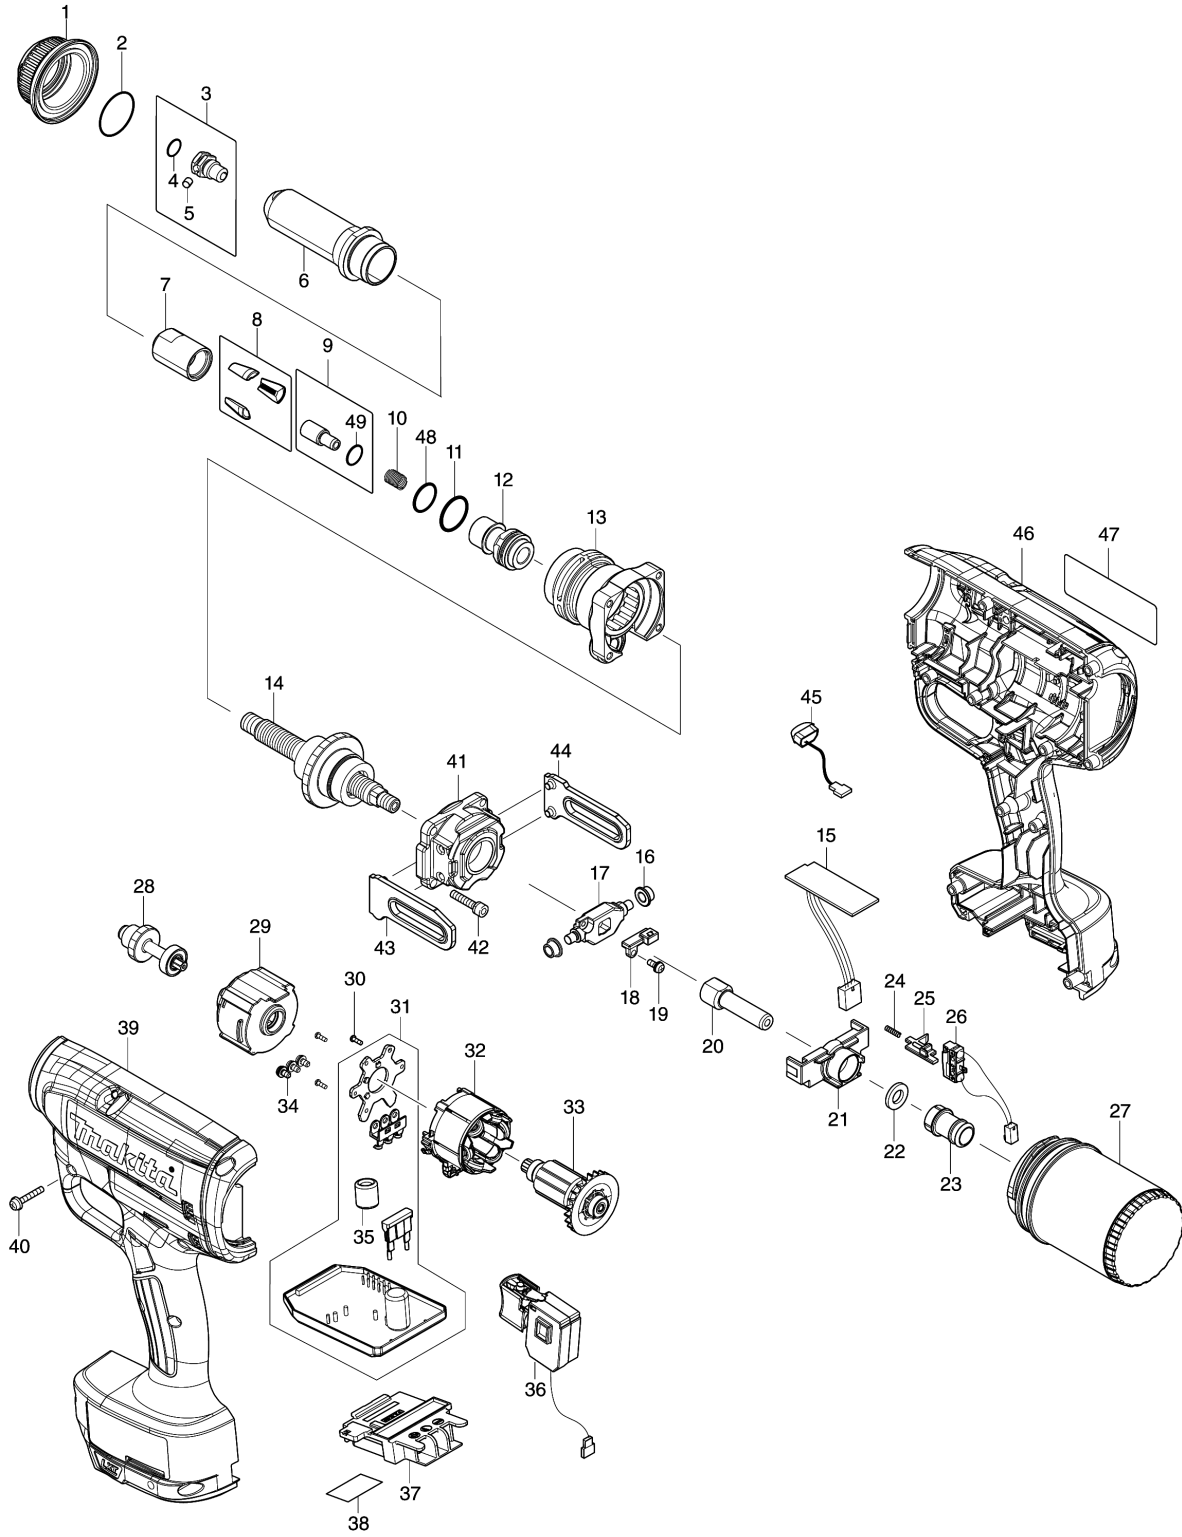

Model No.DRV150 CORDLESS RIVET GUN

Model No.DRV150 CORDLESS RIVET GUN

Item	Parts No.	Description	I/C	Qty	New/Old	Opt. 1	Opt. 2	Note
001	319812-3	SCREW NUT 4.8		1				
002	213380-7	O RING 24		1				
003	127225-2	NOSEPIECE 4.8A ASSEMBLY		1				
D10		INC. 4,5						
004	213011-8	O RING 7		1				
005	256217-5	PIN 4		1				
006	327281-4	JAW CASE		1	*			
006-1	327279-1	HEAD 6.4	<	1				
007	327279-1	HEAD 6.4		1	*			
007-1	327281-4	JAW CASE	<	1				
008	199731-7	JAW 4.8 SET		1				
009	127475-9	JAW PUSHER 3.6 ASSEMBLY		1				
D10		INC. 49						
010	232586-8	COMPRESSION SPRING 7		1				
011	213265-7	O RING 17		1				
012	327285-6	JOINT 4.8		1				
013	140J44-9	FRONT HOUSING COMPLETE		1				
014	127221-0	BALL SCREW		1				
015	620A44-6	HALL IC CIRCUIT		1				
016	257457-8	RING 5		2				
017	310935-0	ROLLER SHAFT 4.8		1				
018	140E40-7	MAGNET HOLDER COMPLETE		1	*			
018-1	140T04-1	MAGNET HOLDER COMPLETE	<	1				
019	911008-8	PAN HEAD SCREW M3X8		1				
020	327284-8	TUBE 4.8		1				
021	458772-5	TUBE GUIDE A		1				
022	261161-3	FELT RING 8		1				
023	458773-3	TUBE GUIDE B		1				
024	233025-1	COMPRESSION SPRING 2		1				
025	458774-1	SWITCH LEVER		1				
026	632M90-9	SWITCH UNIT		1				
027	162500-9	MANDREL CONTAINER COMPLETE		1				
028	140J46-5	SPUR GEAR 10 COMPLETE		1				
029	127222-8	GEAR ASSEMBLY		1				
030	266490-9	TAPPING SCREW PT 2X6		3				
031	632M66-6	CONTROLLER UNIT		1				
D10		INC. 35						
032	629373-8	STATOR		1				
033	619535-6	ROTOR		1				
034	652069-6	FLAT HEAD SCREW M3X6		3				
035	688164-6	LINE FILTER		1				
036	651379-8	SWITCH C3JW-1A-S		1				