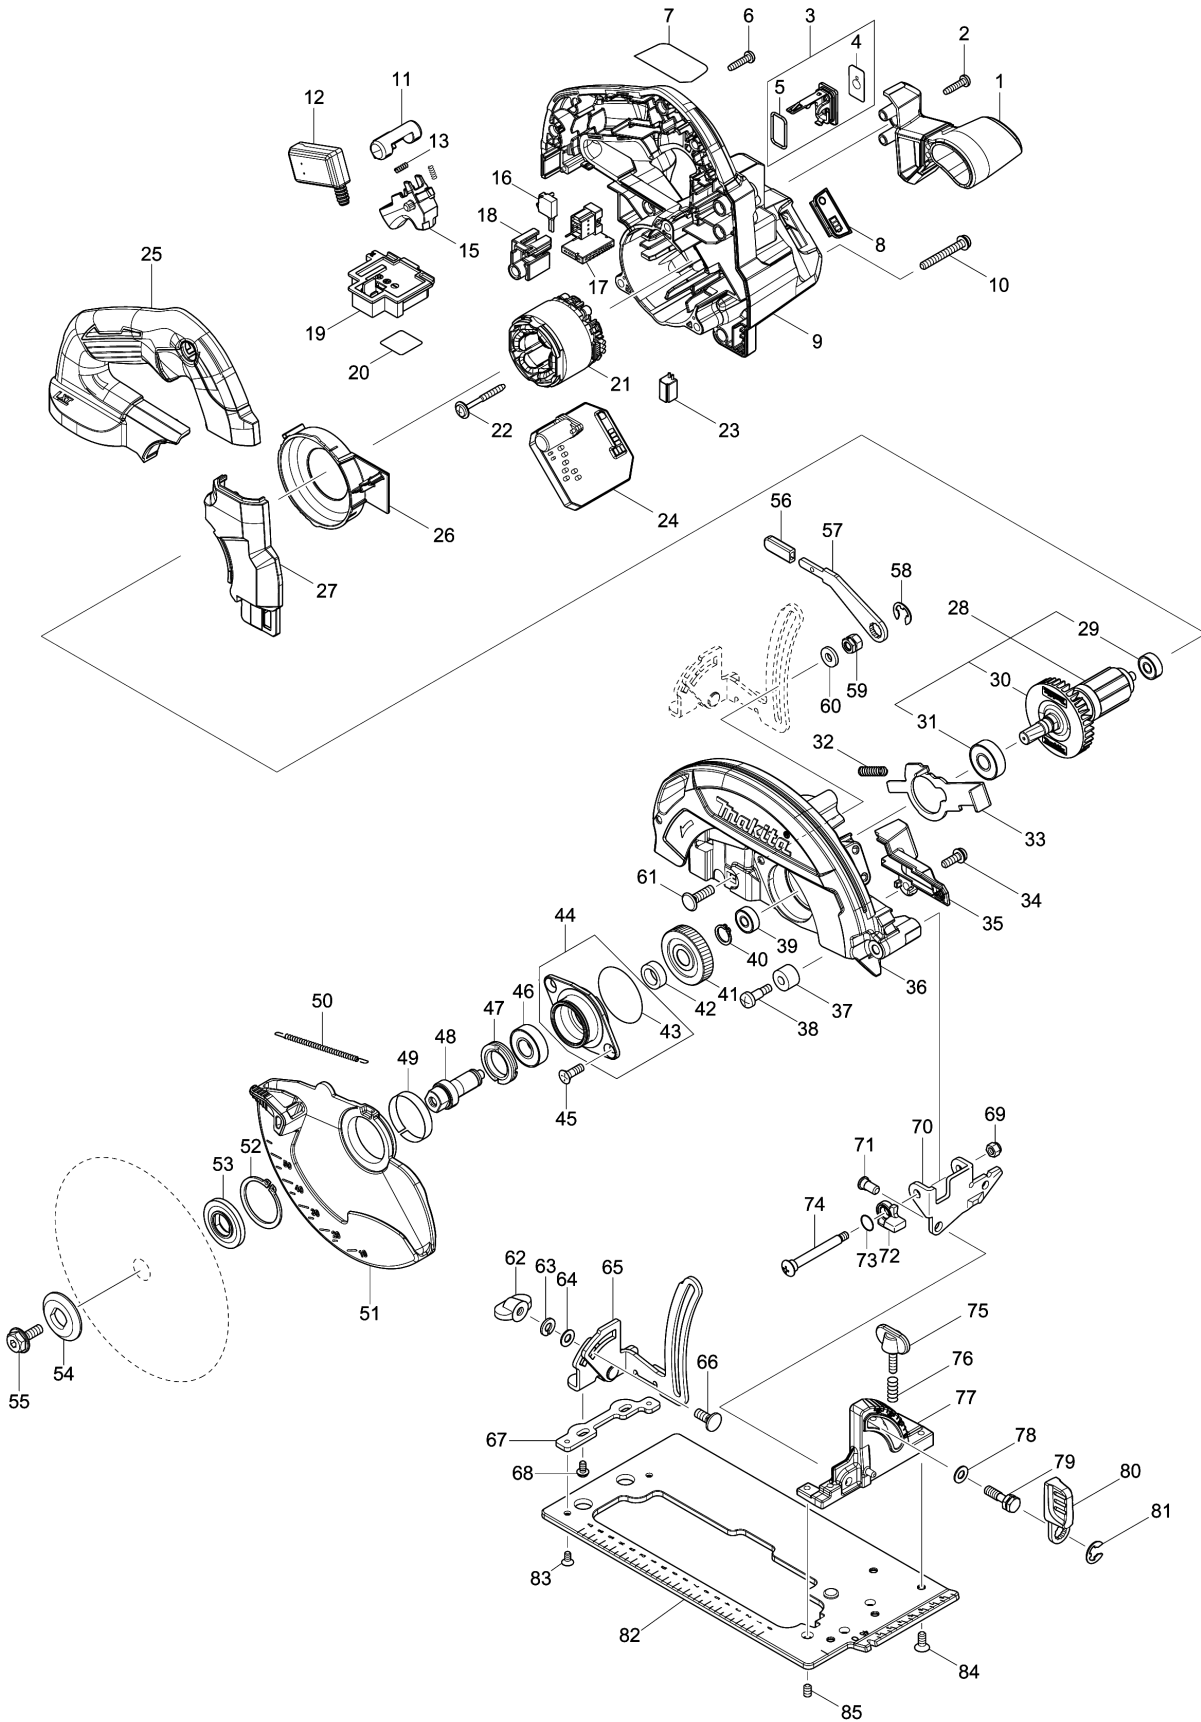

Model No.DHS661 165MM CORDLESS CIRCULAR SAW

Model No.DHS661 165MM CORDLESS CIRCULAR SAW

Item	Parts No.	Description	I/C	Qty	New/Old	Opt. 1	Opt. 2	Note
001	458590-1	FRONT GRIP		1				
002	265995-6	TAPPING SCREW 4X18		1				
003	183J85-2	CAP SET		1	*			
D10		INC. 4,5			*			
003-1	140G30-2	CAP COMPLETE	<	1				
D10		INC. 4,5						
004	813T75-8	CAP LABEL		1	*			
004-1	818H48-4	CAP LABEL	<	1				
005	213218-6	O RING 16		1				
006	265995-6	TAPPING SCREW 4X18		7				
007	854N98-1	DHS661 NAME PLATE		1				
008	144251-6	INDICATION PLATE COMPLETE		1				
009	140C49-7	MOTOR HOUSING COMPLETE		1				
C10	263005-3	RUBBER PIN 6		2				
010	911263-2	PAN HEAD SCREW M5X40		3				
011	419704-7	LOCK OFF BUTTON		1				
012	651083-9	SWITCH C3XA-1PSPM		1				
013	231433-0	COMPRESSION SPRING 4		2				
015	458594-3	SWITCH LEVER		1				
016	632L80-6	SWITCH UNIT		1				
017	620754-9	SUB CONTROLLER		1				
018	458588-8	HOLDER		1				
019	644809-6	TERMINAL		1				
020	854P03-0	DHS661 SERIAL NO. LABEL		1				
021	629362-3	STATOR		1				
022	251517-8	TAPPING SCREW 4X40		2				
023	620936-3	LED CIRCUIT		1				
024	620937-1	CONTROLLER		1	*			
024-1	620A73-9	CONTROLLER	<	1				
025	458584-6	HANDLE COVER		1				
026	458586-2	BAFFLE PLATE		1				
027	458592-7	COVER		1				
028	519527-4	ROTOR ASS'Y		1				
D10		INC. 29-31						
029	211012-0	BALL BEARING 606ZZ		1				
030	240045-8	FAN 55		1				
031	210059-1	BALL BEARING 6000DDW		1				
032	233117-6	COMPRESSION SPRING 6		1	*			
032-1	233342-9	COMPRESSION SPRING 6	<	1				
033	347400-6	SHAFT LOCK		1				
034	911223-4	PAN HEAD SCREW M5X16		1				
035	458589-6	DUCT		1				