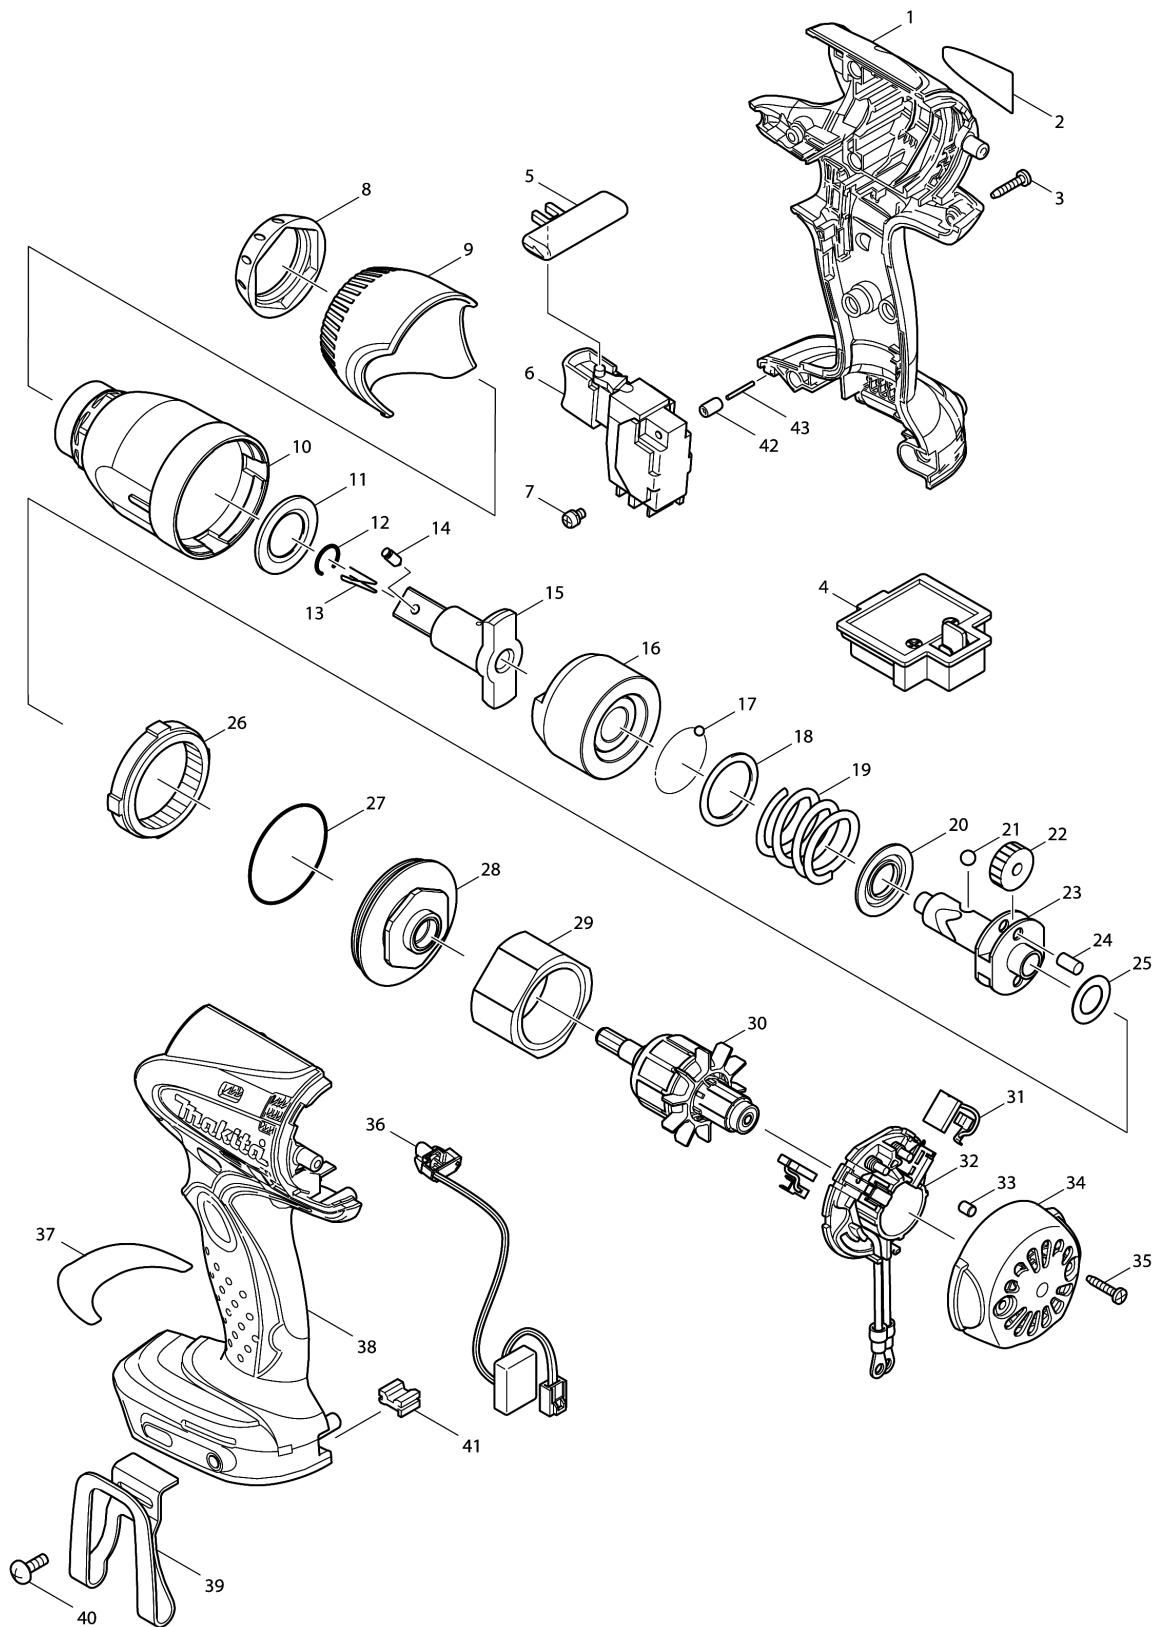

Model No.BTW250 CORDLESS IMPACT WRENCH

Model No.BTW250 CORDLESS IMPACT WRENCH

Item	Parts No.	Description	I/C	Qty	New/Old	Opt. 1	Opt. 2	Note
001A	188192-6	HOUSING SET		1	*			
C10	263005-3	RUBBER PIN 6		2	*			
D10		INC. 38			*			
001B	188192-6	HOUSING SET		1	*			
C10	263005-3	RUBBER PIN 6		2	*			
D10		INC. 38			*			
001-1A	188242-7	HOUSING SET	<	1	*			
C10	263005-3	RUBBER PIN 6		2	*			
D10		INC. 38			*			
001-1B	188242-7	HOUSING SET	<	1	*			
C10	263005-3	RUBBER PIN 6		2	*			
D10		INC. 38			*			
001-2A	187466-2	HOUSING SET	X	1				
C10	263005-3	RUBBER PIN 6		2				
D10		INC. 38						
001-2B	187466-2	HOUSING SET	X	1				
C10	263005-3	RUBBER PIN 6		2				
D10		INC. 38						
001-2C	187466-2	HOUSING SET		1				
C10	263005-3	RUBBER PIN 6		2				
D10		INC. 38						
001-2D	187466-2	HOUSING SET		1				
C10	263005-3	RUBBER PIN 6		2				
D10		INC. 38						
002	862816-9	BTW250 NAME PLATE		1				
003	266130-9	TAPPING SCREW BIND PT 3X16		8				
004A	643811-6	TERMINAL		1	*			
004B	643811-6	TERMINAL		1	*			
004-1A	643866-1	TERMINAL	X	1				
004-1B	643866-1	TERMINAL	X	1				
004-1C	643866-1	TERMINAL		1				
004-1D	643866-1	TERMINAL		1				
005	419041-9	F/R CHANGE LEVER		1				
006A	650564-0	SWITCH TG553FSB-1		1	*			
006B	650564-0	SWITCH TG553FSB-1		1	*			
006-1A	650652-3	SWITCH TG553FSB-1B	X	1				
006-1B	650652-3	SWITCH TG553FSB-1B	X	1				
006-1C	650652-3	SWITCH TG553FSB-1B		1				
006-1D	650652-3	SWITCH TG553FSB-1B		1				
007	652045-0	+PAN HEAD SCREW M3.5X5		2				
008A	421964-9	BUMPER		1	*			
008B	421964-9	BUMPER		1	*			