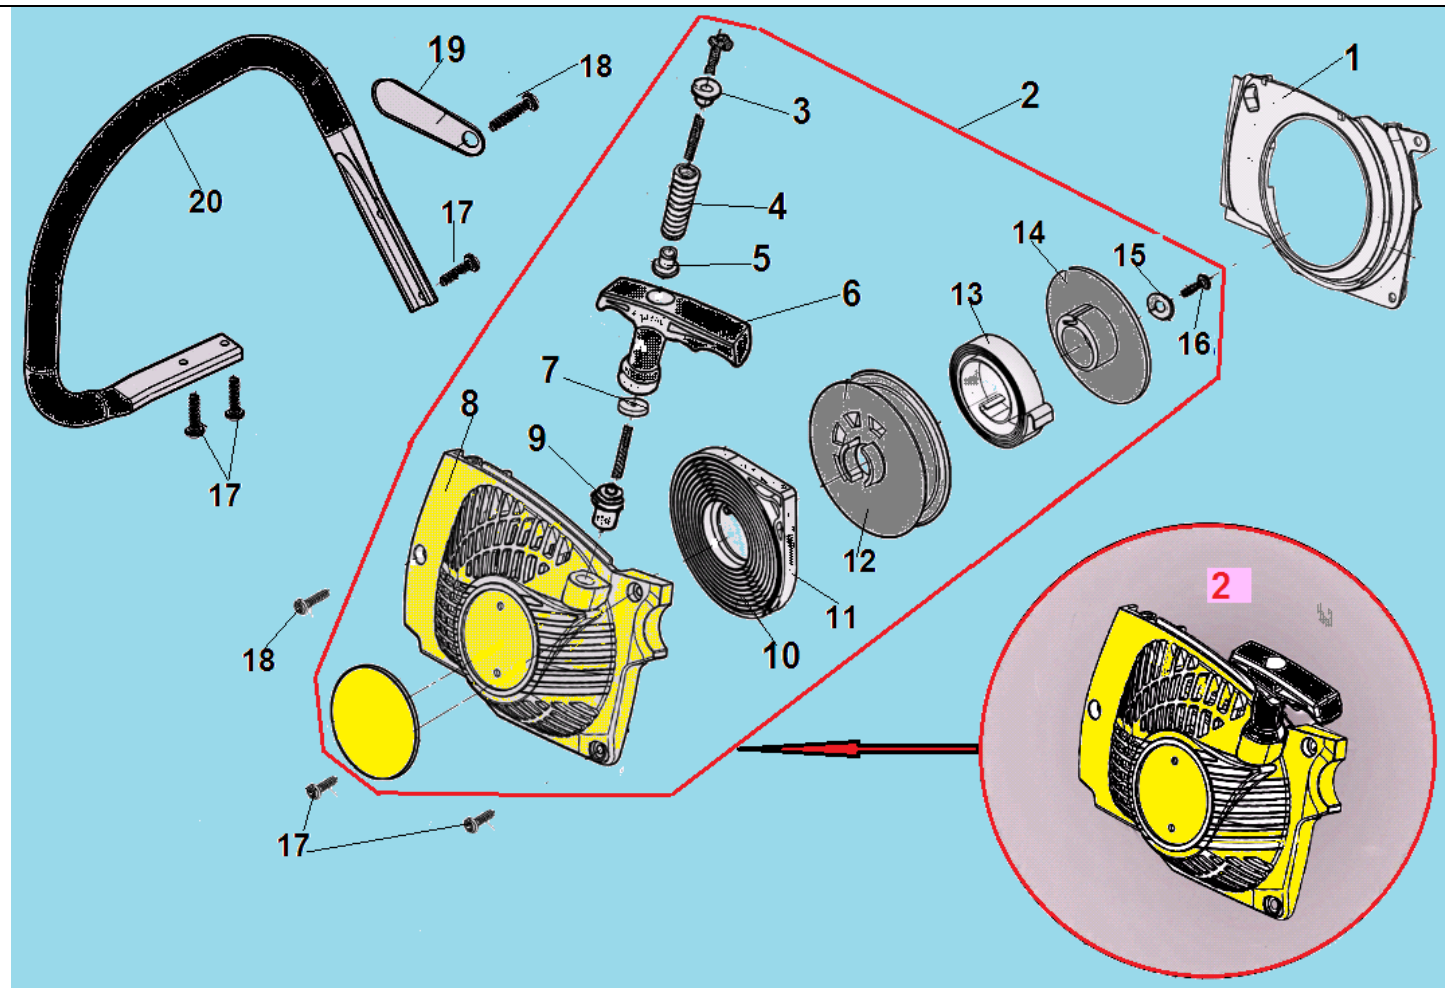

№	Артикул	Наименование	К-во	№	Артикул	Наименование	К-во
1	YD380016-15120	Кожух крыльчатки маховика	1	11	YD4500-25213	Корпус возвратной пружины	1
2	YD380016-25000	Стартер в сборе	1	12	YD46007-25211	Барабан стартера	1
3	YD2500-25312	Втулка	1	13	YD46007-25216	Пружина храповика стартера	1
4	YD2500-25313	Пружина	1	14	YD38002-25215	Храповик стартера	1
5	YD2500-25312	Втулка	1	15	YD6200-93013	Шайба	1
6	YD4500-25311	Ручка стартера	1	16	YD2500-91221	Винт 4,8x14	1
7	YD2500-25318	Шайба	1	17	YD3800-91231	Винт 5x16	5
8	YD380016-25110	Крышка стартера	1	18	YD3800-91232	Винт 5x19	2
9	YD2500-25302	Направляющая шнура стартера	1	19	YD3800-24513	Ограничитель амортизатора	1
10	YD4500-25212	Возвратная пружина	1	20	YD38008-24510	Передняя рукоятка	1