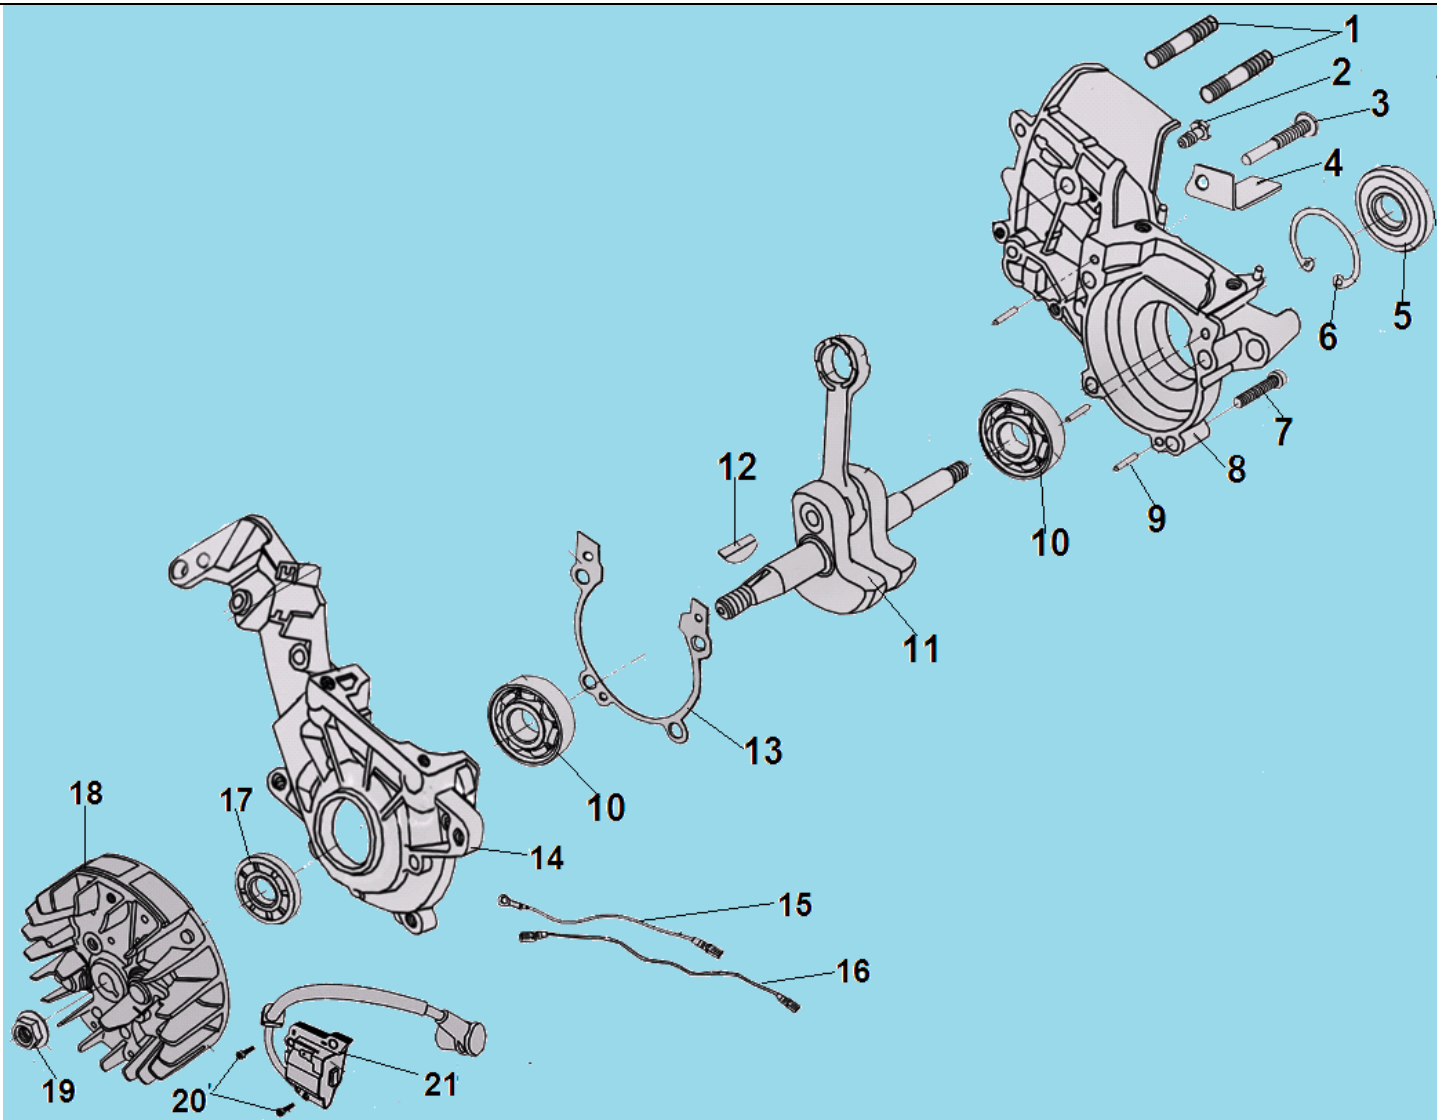

№	Артикул	Наименование	К-во	№	Артикул	Наименование	К-во
1	YD3800-12128	Шпилька шины M8x42	2	12	YD4500-94604	Шпонка маховика 3x3,7x10	1
2	YD3800-17403	Форсунка шланга подачи масла	1	13	YD3800-13090	Прокладка картера	1
3	YD3800-13006	Болт M5x32	1	14	YD38008-13201	Левая половина картера	1
4	YD3800-13001	Уловитель цепи	1	15	YD3800-26151	Провод выключения зажигания	1
5	YD3800-95014	Сальник правый 12x32x5	1	16	YD3800-26155A	Провод выключения зажигания	1
6	YD3800-93211	Стопорное кольцо 32x1,2	1	17	YD3800-95012	Сальник левый 12x22x7	1
7	YD3800-90122	Болт M5x30	4	18	YD3800GF-15110	Маховик	1
8	YD38008-13101	Правая половина картера	1	19	YD2500-92102	Гайка M8x1	1
9	YD3800-94011	Штифт картера 3x9	3	20	YD3800-90004	Болт M4x14	2
10	GC305-96022	Подшипник коленвала 6201	2	21	YD3800-26110	Магнето	1
11	YD3800GF-14100	Коленвал	1				

№	Артикул	Наименование	К-во	№	Артикул	Наименование	К-во
1	YD380016-23000	Крышка тормоза комплект	1	16	YD3800-23031	Пружина ручки тормоза	1
2	YD2500-92101	Гайка крышки шины М8	2	17	YD3800-23036	Шайба	1
3	YD3800-13002A	Зубчатый упор	1	18	YD2500-92201	Гайка М5	1
4	YD3800-90221	Винт 5x10	1	19	YD2500-94013	Штифт 3x14	1
5	YD380016-27301	Крышка тормоза	1	20	YD3800-23200	Рычаг ленты тормоза	1
6	YD3800-23111	Лента тормоза	1	21	YD3800-23110	Шток рычага	1
7	YD4500-22211	Шестерня натяжения цепи	1	22	YD3800-23123	Пружина рычага	1
8	YD4500-23023	Опора болта	1	23	YD3800-23113	Основная пружина тормоза	1

9	YD4500-22201	Болт натяжения цепи	1	24	YD3800-94012	Штифт 3x8	1
10	YD3800-22212	Палец натяжения цепи	1	25	YD38008-23108	Крышка тормозного механизма	1
11	YD3800-23121	Втулка рычага	1	26	YD3800-91211	Винт 4x13	3
12	YD3800-23122	Рычаг ручки тормоза	1	27	YD2500-91321	Винт 4,2x8,5	2
13	YD3800-90123	Болт М5x40	1	28	YD3800-22251	Пластина защитная на крышку шины	1
14	YD3800-23033	Втулка	1	29	YD3800-23013	Пружина	1
15	YD380016-23011	Ручка тормоза	1	30	YD2500-23012	Шайба	1