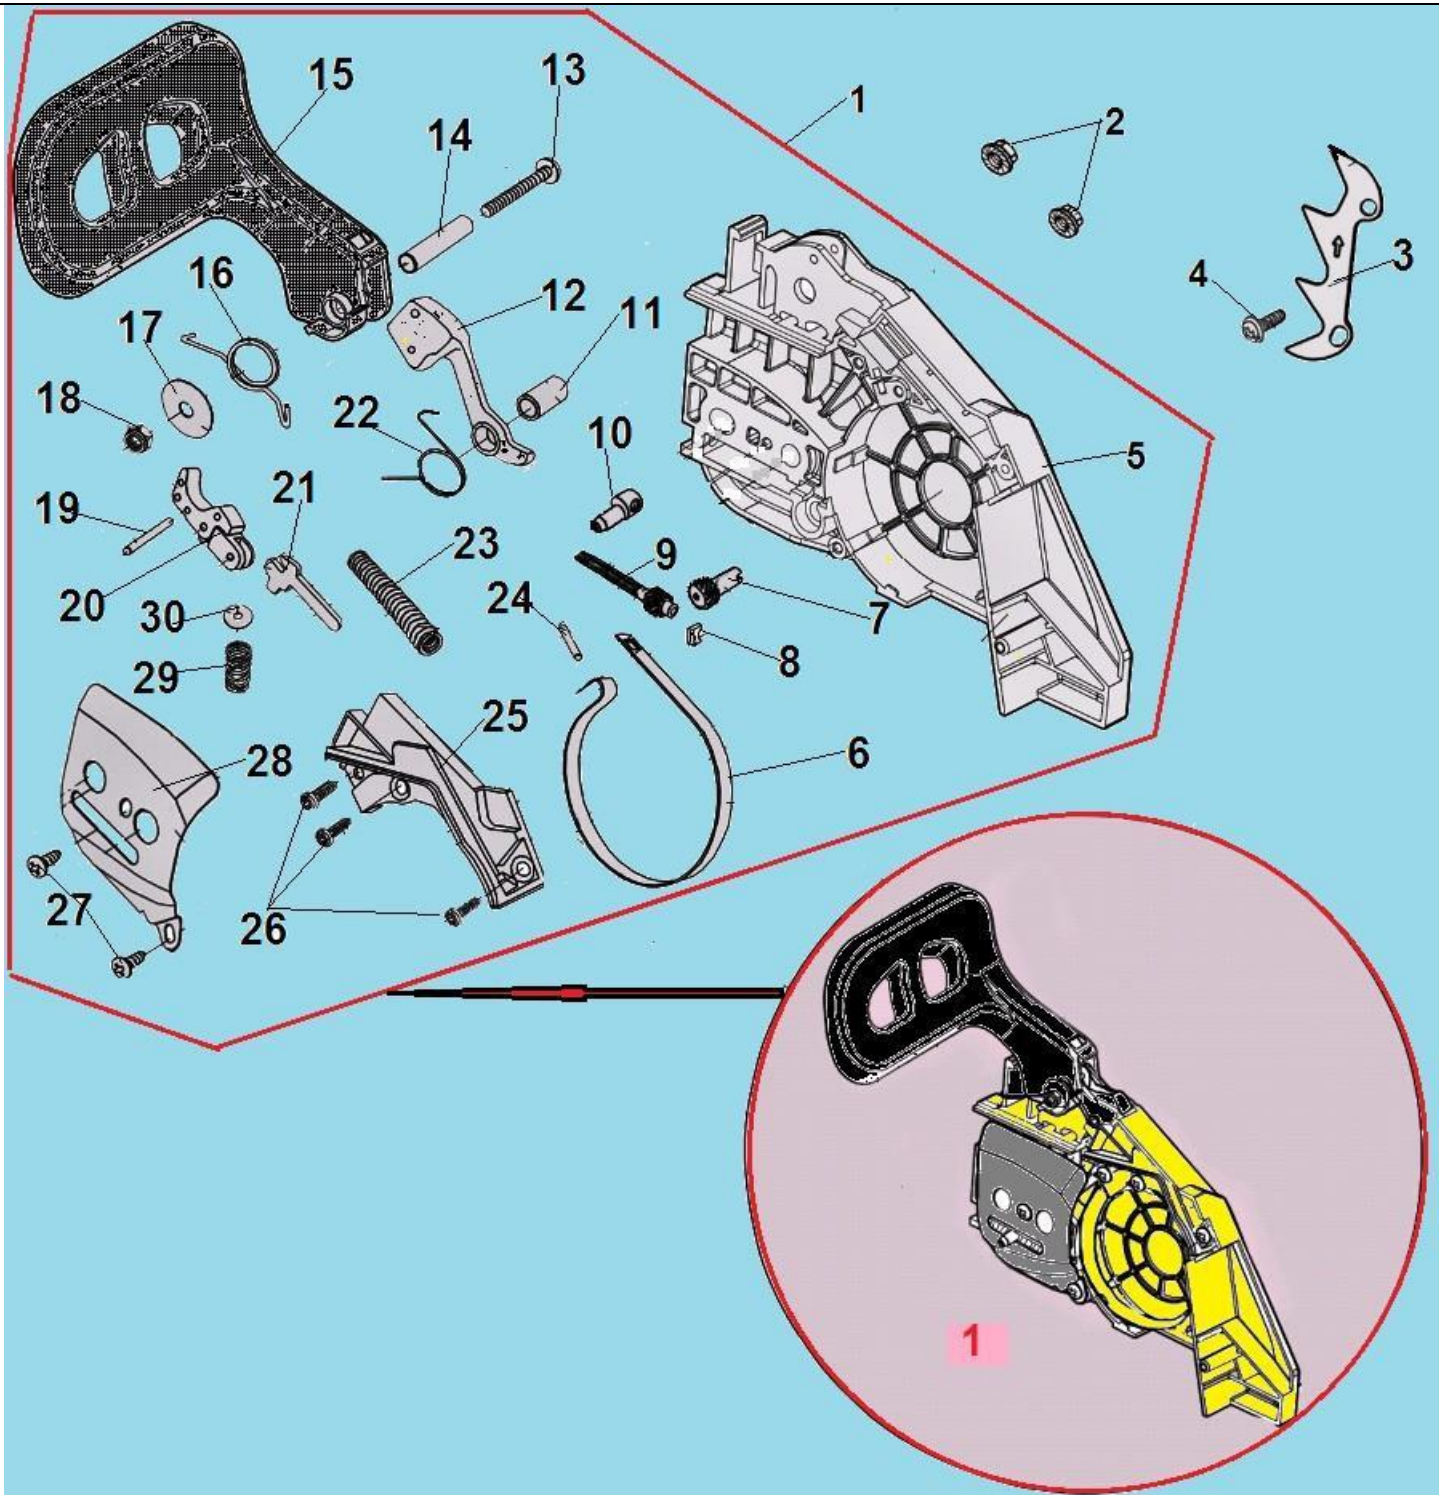

№	Артикул	Наименование	К-во	№	Артикул	Наименование	К-во
1	YD380016-23000	Крышка тормоза комплект	1	16	YD3800-23031	Пружина ручки тормоза	1
2	YD2500-92101	Гайка крышки шины М8	2	17	YD3800-23036	Шайба	1
3	YD3800-13002A	Зубчатый упор	1	18	YD2500-92201	Гайка М5	1
4	YD3800-90221	Винт 5x10	1	19	YD2500-94013	Штифт 3x14	1
5	YD380016-27301	Крышка тормоза	1	20	YD3800-23200	Рычаг ленты тормоза	1
6	YD3800-23111	Лента тормоза	1	21	YD3800-23110	Шток рычага	1
7	YD4500-22211	Шестерня натяжения цепи	1	22	YD3800-23123	Пружина рычага	1
8	YD4500-23023	Опора болта	1	23	YD3800-23113	Основная пружина тормоза	1